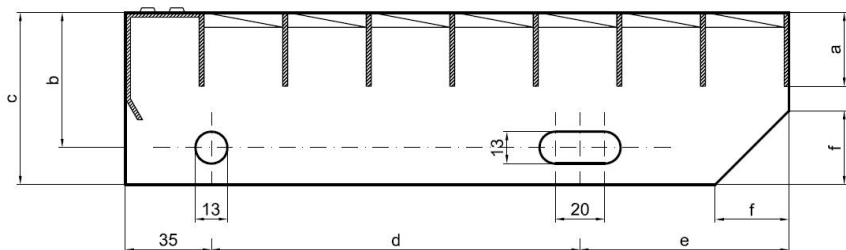

Schodišťové stupně PR-33/33-40/3 - hliník-mořený - 600x270

» » rozměr 600 x 270 mm

Popis

Schodišťový stupeň z lisovaných pororoštů. Pororošt je s nosným páskem 40/3 mm, kde první údaj udává výšku a druhý sílu nosných pásků. Rozteč oka 33/33 mm, kde opět první údaj udává osovou rozteč nosných pásků a druhý údaj je pak osová rozteč nenosných pásků. Světlost oka je 30/31 mm. Schod je pro schodiště široké 600 mm a hloubka schodu je 270 mm. Schodišťový stupeň je včetně bočnic s montážními otvory a přední ochranné nášlapné hrany.

Schodišťové stupně splňují požadavky normy DIN 24531.

Více o normách a tolerancích naleznete na stránkách www.rodif.cz/normy

Schodišťový stupeň obsahující dvě bočnice pro montáž ke konstrukci a na přední straně nášlapnou hranu, aby nedocházelo k poškození přední hrany roštu používáním. Rozměry schodišťových stupňů lze volit ze standardní řady, nebo schodišťové stupně vyrobit na míru.

hloubka schodu (B = 35 + d + e)	a - výška pásku	b - osová vzdálenost děr od horní hrany bočnice	c - výška bočnice	d - osová vzdálenost děr	e - osová vzdálenost oválné díry od zadní strany bočnice	f - velikost zkosení
240	30	55	70	120	85	30
270	30	55	70	150	85	30
305	30	55	70	180	90	30

pozn.: uvedené rozměry jsou v milimetrech

Schodišťové stupně splňují požadavky normy DIN 24531.

Kód produktu	192.3333.5038
Nenosná šířka (mm)	270
Hmotnost	3,45 Kg
Obvyklá dostupnost	obvykle do 31-35 dnů