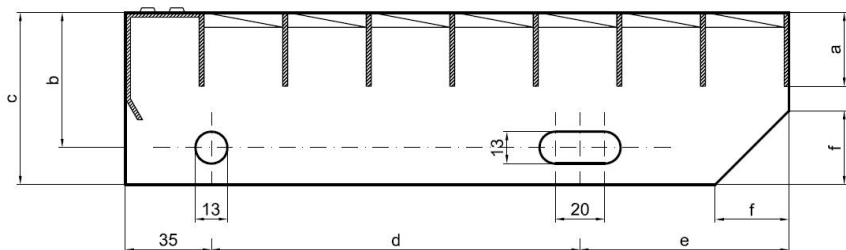

Schodišťové stupně PR-33/33-40/3 - hliník-mořený - 1200x305

» » rozměr 1200 x 305 mm

Popis

Schodišťový stupeň z lisovaných pororoštů. Pororošt je s nosným páskem 40/3 mm, kde první údaj udává výšku a druhý sílu nosných pásků. Rozteč oka 33/33 mm, kde opět první údaj udává osovou rozteč nosných pásků a druhý údaj je pak osová rozteč nenosných pásků. Světlost oka je 30/31 mm. Schod je pro schodiště široké 1200 mm a hloubka schodu je 305 mm. Schodišťový stupeň je včetně bočnic s montážními otvory a přední ochranné nášlapné hrany.

Schodišťové stupně splňují požadavky normy DIN 24531.

Více o normách a tolerancích naleznete na stránkách www.rodif.cz/normy

Schodišťový stupeň obsahující dvě bočnice pro montáž ke konstrukci a na přední straně nášlapnou hranu, aby nedocházelo k poškození přední hrany roštu používáním. Rozměry schodišťových stupňů lze volit ze standardní řady, nebo schodišťové stupně vyrobit na míru.

hloubka schodu (B = 35 + d + e)	a - výška pásku	b - osová vzdálenost děr od horní hrany bočnice	c - výška bočnice	d - osová vzdálenost děr	e - osová vzdálenost oválné díry od zadní strany bočnice	f - velikost zkosení
240	30	55	70	120	85	30
270	30	55	70	150	85	30
305	30	55	70	180	90	30

pozn.: uvedené rozměry jsou v milimetrech

Schodišťové stupně splňují požadavky normy DIN 24531.

Kód produktu	192.3333.5090
Nenosná šířka (mm)	305
Hmotnost	6,62 Kg
Obvyklá dostupnost	obvykle do 31-35 dnů