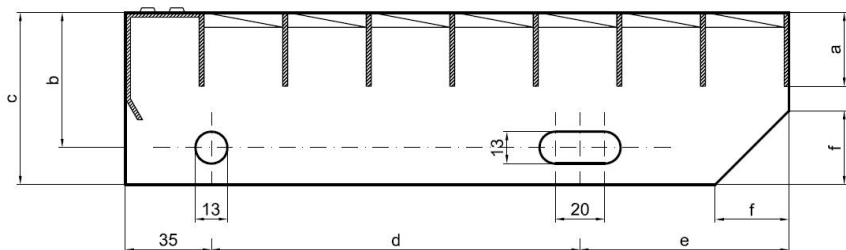

Schodišťové stupně PR-33/33-40/3 - hliník-mořený - 1200x270

» » rozměr 1200 x 270 mm

Popis

Schodišťový stupeň z lisovaných pororoštů. Pororošt je s nosným páskem 40/3 mm, kde první údaj udává výšku a druhý sílu nosných pásků. Rozteč oka 33/33 mm, kde opět první údaj udává osovou rozteč nosných pásků a druhý údaj je pak osová rozteč nenosných pásků. Světlost oka je 30/31 mm. Schod je pro schodiště široké 1200 mm a hloubka schodu je 270 mm. Schodišťový stupeň je včetně bočnic s montážními otvory a přední ochranné nášlapné hrany.

Schodišťové stupně splňují požadavky normy DIN 24531.

Více o normách a tolerancích naleznete na stránkách www.rodif.cz/normy

Schodišťový stupeň obsahující dvě bočnice pro montáž ke konstrukci a na přední straně nášlapnou hranu, aby nedocházelo k poškození přední hrany roštu používáním. Rozměry schodišťových stupňů lze volit ze standardní řady, nebo schodišťové stupně vyrobit na míru.

hloubka schodu (B = 35 + d + e)	a - výška pásku	b - osová vzdálenost děr od horní hrany bočnice	c - výška bočnice	d - osová vzdálenost děr	e - osová vzdálenost oválné díry od zadní strany bočnice	f - velikost zkosení
240	30	55	70	120	85	30
270	30	55	70	150	85	30
305	30	55	70	180	90	30

pozn.: uvedené rozměry jsou v milimetrech

Schodišťové stupně splňují požadavky normy DIN 24531.

Kód produktu	192.3333.5089
Nenosná šířka (mm)	270
Hmotnost	6,00 Kg
Obvyklá dostupnost	obvykle do 31-35 dnů