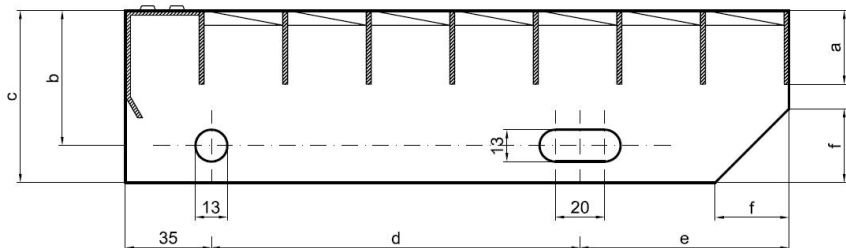

Schodišťové stupně PR-33/33-40/3 - hliník-mořený - 1100x305

» » rozměr 1100 x 305 mm

Popis

Schodišťový stupeň z lisovaných pororoštů. Pororošt je s nosným páskem 40/3 mm, kde první údaj udává výšku a druhý sílu nosných pásků. Rozteč oka 33/33 mm, kde opět první údaj udává osovou rozteč nosných pásků a druhý údaj je pak osová rozteč nenosných pásků. Světlost oka je 30/31 mm. Schod je pro schodiště široké 1100 mm a hloubka schodu je 305 mm. Schodišťový stupeň je včetně bočnic s montážními otvory a přední ochranné nášlapné hrany.

Schodišťové stupně splňují požadavky normy DIN 24531.

Více o normách a tolerancích naleznete na stránkách www.rodif.cz/normy

Schodišťový stupeň obsahující dvě bočnice pro montáž ke konstrukci a na přední straně nášlapnou hranu, aby nedocházelo k poškozování přední hrany roštu používáním. Rozměry schodišťových stupňů lze volit ze standardní řady, nebo schodišťové stupně vyrobit na míru.

hloubka schodu (B = 35 + d + e)	a - výška pásku	b - osová vzdálenost děr od horní hrany bočnice	c - výška bočnice	d - osová vzdálenost děr	e - osová vzdálenost oválné díry od zadní strany bočnice	f - velikost zkosení
240	30	55	70	120	85	30
270	30	55	70	150	85	30
305	30	55	70	180	90	30

pozn.: uvedené rozměry jsou v milimetrech

Schodišťové stupně splňují požadavky normy DIN 24531.

Kód produktu	192.3333.5087
Nenosná šířka (mm)	305
Hmotnost	6,16 Kg
Obvyklá dostupnost	obvykle do 31-35 dnů