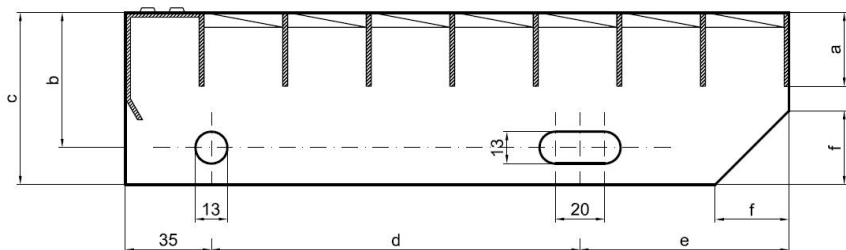

Schodišťové stupně PR-33/33-40/3 - hliník-mořený - 1100x240

» » rozměr 1100 x 240 mm

Popis

Schodišťový stupeň z lisovaných pororoštů. Pororošt je s nosným páskem 40/3 mm, kde první údaj udává výšku a druhý sílu nosných pásků. Rozteč oka 33/33 mm, kde opět první údaj udává osovou rozteč nosných pásků a druhý údaj je pak osová rozteč nenosných pásků. Světlost oka je 30/31 mm. Schod je pro schodiště široké 1100 mm a hloubka schodu je 240 mm. Schodišťový stupeň je včetně bočnic s montážními otvory a přední ochranné nášlapné hrany.

Schodišťové stupně splňují požadavky normy DIN 24531.

Více o normách a tolerancích naleznete na stránkách www.rodif.cz/normy

Schodišťový stupeň obsahující dvě bočnice pro montáž ke konstrukci a na přední straně nášlapnou hranu, aby nedocházelo k poškození přední hrany roštu používáním. Rozměry schodišťových stupňů lze volit ze standardní řady, nebo schodišťové stupně vyrobit na míru.

hloubka schodu (B = 35 + d + e)	a - výška pásku	b - osová vzdálenost děr od horní hrany bočnice	c - výška bočnice	d - osová vzdálenost děr	e - osová vzdálenost oválné díry od zadní strany bočnice	f - velikost zkosení
240	30	55	70	120	85	30
270	30	55	70	150	85	30
305	30	55	70	180	90	30

pozn.: uvedené rozměry jsou v milimetrech

Schodišťové stupně splňují požadavky normy DIN 24531.

Kód produktu	192.3333.5085
Nenosná šířka (mm)	240
Hmotnost	5,08 Kg
Obvyklá dostupnost	obvykle do 31-35 dnů