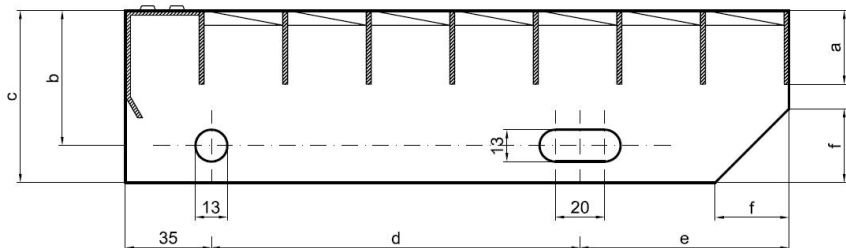

Schodišťové stupně PR-33/33-40/3 - hliník-mořený - 1000x305

» » rozměr 1000 x 305 mm

Popis

Schodišťový stupeň z lisovaných pororoštů. Pororošt je s nosným páskem 40/3 mm, kde první údaj udává výšku a druhý sílu nosných pásků. Rozteč oka 33/33 mm, kde opět první údaj udává osovou rozteč nosných pásků a druhý údaj je pak osová rozteč nenosných pásků. Světlost oka je 30/31 mm. Schod je pro schodiště široké 1000 mm a hloubka schodu je 305 mm. Schodišťový stupeň je včetně bočnic s montážními otvory a přední ochranné nášlapné hrany.

Schodišťové stupně splňují požadavky normy DIN 24531.

Více o normách a tolerancích naleznete na stránkách www.rodif.cz/normy

Schodišťový stupeň obsahující dvě bočnice pro montáž ke konstrukci a na přední straně nášlapnou hranu, aby nedocházelo k poškození přední hrany roštu používáním. Rozměry schodišťových stupňů lze volit ze standardní řady, nebo schodišťové stupně vyrobit na míru.

hloubka schodu (B = 35 + d + e)	a - výška pásku	b - osová vzdálenost děr od horní hrany bočnice	c - výška bočnice	d - osová vzdálenost děr	e - osová vzdálenost oválné díry od zadní strany bočnice	f - velikost zkosení
240	30	55	70	120	85	30
270	30	55	70	150	85	30
305	30	55	70	180	90	30

pozn.: uvedené rozměry jsou v milimetrech

Schodišťové stupně splňují požadavky normy DIN 24531.

Kód produktu	192.3333.5051
Nenosná šířka (mm)	305
Hmotnost	5,69 Kg
Obvyklá dostupnost	obvykle do 31-35 dnů