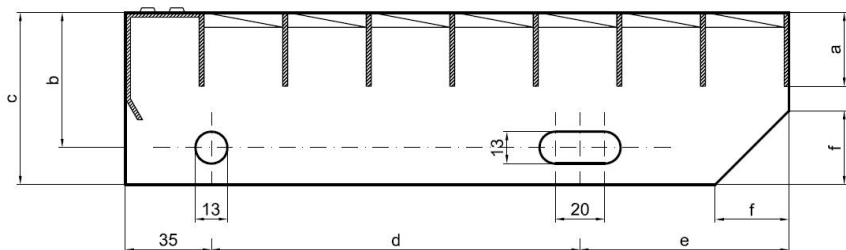

Schodišťové stupně PR-33/33-40/3 - hliník-mořený - 1000x270

» » rozměr 1000 x 270 mm

Popis

Schodišťový stupeň z lisovaných pororoštů. Pororošt je s nosným páskem 40/3 mm, kde první údaj udává výšku a druhý sílu nosných pásků. Rozteč oka 33/33 mm, kde opět první údaj udává osovou rozteč nosných pásků a druhý údaj je pak osová rozteč nenosných pásků. Světlost oka je 30/31 mm. Schod je pro schodiště široké 1000 mm a hloubka schodu je 270 mm. Schodišťový stupeň je včetně bočnic s montážními otvory a přední ochranné nášlapné hrany.

Schodišťové stupně splňují požadavky normy DIN 24531.

Více o normách a tolerancích naleznete na stránkách www.rodif.cz/normy

Schodišťový stupeň obsahující dvě bočnice pro montáž ke konstrukci a na přední straně nášlapnou hranu, aby nedocházelo k poškození přední hrany roštu používáním. Rozměry schodišťových stupňů lze volit ze standardní řady, nebo schodišťové stupně vyrobit na míru.

hloubka schodu (B = 35 + d + e)	a - výška pásku	b - osová vzdálenost děr od horní hrany bočnice	c - výška bočnice	d - osová vzdálenost děr	e - osová vzdálenost oválné díry od zadní strany bočnice	f - velikost zkosení
240	30	55	70	120	85	30
270	30	55	70	150	85	30
305	30	55	70	180	90	30

pozn.: uvedené rozměry jsou v milimetrech

Schodišťové stupně splňují požadavky normy DIN 24531.

Kód produktu	192.3333.5050
Nenosná šířka (mm)	270
Hmotnost	5,15 Kg
Obvyklá dostupnost	obvykle do 31-35 dnů