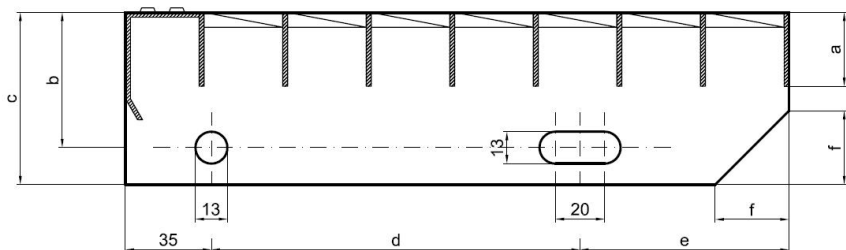

Schodišťové stupně PR-33/33-40/3 - hliník-mořený - 1000x240

» » rozměr 1000 x 240 mm

Popis

Schodišťový stupeň z lisovaných pororoštů. Pororošt je s nosným páskem 40/3 mm, kde první údaj udává výšku a druhý sílu nosných pásků. Rozteč oka 33/33 mm, kde opět první údaj udává osovou rozteč nosných pásků a druhý údaj je pak osová rozteč nenosných pásků. Světlost oka je 30/31 mm. Schod je pro schodiště široké 1000 mm a hloubka schodu je 240 mm. Schodišťový stupeň je včetně bočnic s montážními otvory a přední ochranné nášlapné hrany.

Schodišťové stupně splňují požadavky normy DIN 24531.

Více o normách a tolerancích naleznete na stránkách www.rodif.cz/normy

Schodišťový stupeň obsahující dvě bočnice pro montáž ke konstrukci a na přední straně nášlapnou hranu, aby nedocházelo k poškození přední hrany roštu používáním. Rozměry schodišťových stupňů lze volit ze standardní řady, nebo schodišťové stupně vyrobit na míru.

hloubka schodu (B = 35 + d + e)	a - výška pásku	b - osová vzdálenost děr od horní hrany bočnice	c - výška bočnice	d - osová vzdálenost děr	e - osová vzdálenost oválné díry od zadní strany bočnice	f - velikost zkosení
240	30	55	70	120	85	30
270	30	55	70	150	85	30
305	30	55	70	180	90	30

pozn.: uvedené rozměry jsou v milimetrech

Schodišťové stupně splňují požadavky normy DIN 24531.

Kód produktu	192.3333.5049
Nenosná šířka (mm)	240
Hmotnost	4,69 Kg
Obvyklá dostupnost	obvykle do 31-35 dnů