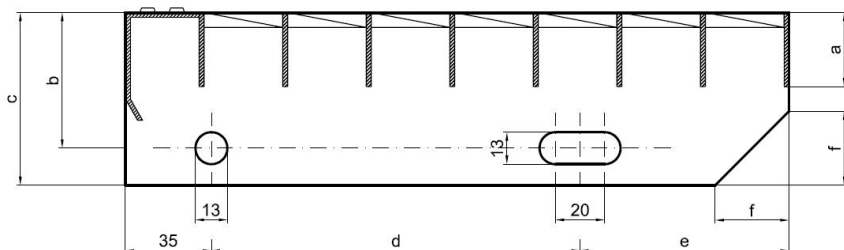

Schodišťové stupně PR-33/33-30/3 - ocel-černá - 800x240

» SCHODIŠŤOVÉ STUPNĚ » ocelové surové » rozměr 800 x 240 mm

Popis

Schodišťový stupeň z lisovaných pororoštů. Pororošt je s nosným páskem 30/3 mm, kde první údaj udává výšku a druhý sílu nosných pásků. Rozteč oka 33/33 mm, kde opět první údaj udává osovou rozteč nosných pásků a druhý údaj je pak osová rozteč nenosných pásků. Světlost oka je 30/31 mm. **Schodišťový stupeň** je široký 800 mm a hloubka schodu je 240 mm. **Schodišťový stupeň** je včetně bočnic s montážními otvory a přední ochranné nášlapné hrany.

V případě, že jste nenalezli produkt dle vašich požadavků, neváhejte nás [kontaktovat](#).

Schodišťový stupeň obsahující dvě bočnice pro montáž ke konstrukci a na přední straně nášlapnou hranu, aby nedocházelo k poškozování přední hrany roštu používáním. Rozměry schodišťových stupňů lze volit ze standardní řady, nebo schodišťové stupně vyrobit na míru.

pozn.: uvedené rozměry jsou v milimetrech

Schodišťové stupně splňují požadavky normy DIN 24531.

Kód produktu	192.3333.0025
Nosná délka (mm)	800
Nenosná šířka (mm)	240
Hmotnost	7,13 Kg
Obvyklá dostupnost	obvykle do 31-35 dnů

Dostupnost na hlavním skladě: Na objednávku

Parametry

Kód produktu	192.3333.0025
Hmotnost	7,13 Kg
Typ výrobku	Lisovaný pororošt (PR)
Detail typu	33/33 - rozteče nosných 33 mm / rozpěrných 33 mm
Nosný pásek	výška 30 mm, síla 3 mm
Materiál	ocel S235 (1.0039 / ST37.2) - surová, černá (Sur)
Protiskluz	bez protiskluzu
Délka (mm)	800
Šířka (mm)	240
Obvyklá dostupnost	obvykle do 31-35 dnů
www	www.rodif.cz/vyrobky-z-rostu/schodistove-stupne