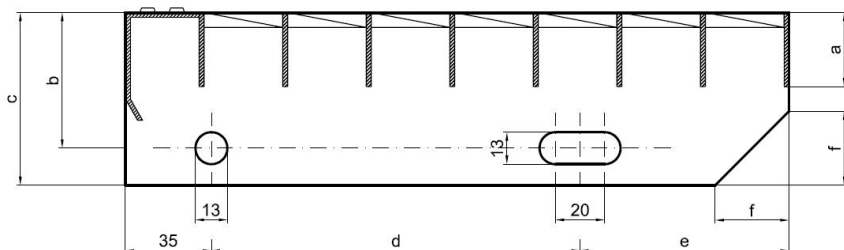

Schodišťové stupně PR-33/33-30/3 - ocel-černá - 1100x240

» SCHODIŠŤOVÉ STUPNĚ » ocelové surové » rozměr 1100 x 240 mm

Popis

Schodišťový stupeň z lisovaných pororoštů. Pororošt je s nosným páskem 30/3 mm, kde první údaj udává výšku a druhý sílu nosných pásků. Rozteč oka 33/33 mm, kde opět první údaj udává osovou rozteč nosných pásků a druhý údaj je pak osová rozteč nenosných pásků. Světlost oka je 30/31 mm. **Schodišťový stupeň** je široký 1100 mm a hloubka schodu je 240 mm. **Schodišťový stupeň** je včetně bočnic s montážními otvory a přední ochranné nášlapné hrany.

V případě, že jste nenalezli produkt dle vašich požadavků, neváhejte nás [kontaktovat](#).

Schodišťový stupeň obsahující dvě bočnice pro montáž ke konstrukci a na přední straně nášlapnou hranu, aby nedocházelo k poškození přední hrany roštu používáním. Rozměry schodišťových stupňů lze volit ze standardní řady, nebo schodišťové stupně vyrobit na míru.

pozn.: uvedené rozměry jsou v milimetrech

Schodišťové stupně splňují požadavky normy DIN 24531.

Kód produktu	192.3333.0034
Nosná délka (mm)	1 100
Nenosná šířka (mm)	240
Hmotnost	9,51 Kg
Obvyklá dostupnost	obvykle do 31-35 dnů

Dostupnost na hlavním skladě: Na objednávku

Parametry

Kód produktu	192.3333.0034
Hmotnost	9,51 Kg
Typ výrobku	Lisovaný pororošt (PR)
Detail typu	33/33 - rozteče nosných 33 mm / rozpěrných 33 mm
Nosný pásek	výška 30 mm, síla 3 mm
Materiál	ocel S235 (1.0039 / ST37.2) - surová, černá (Sur)
Protiskluz	bez protiskluzu
Délka (mm)	1 100
Šířka (mm)	240
Obvyklá dostupnost	obvykle do 31-35 dnů
www	www.rodif.cz/vyrobky-z-rostu/schodistove-stupne