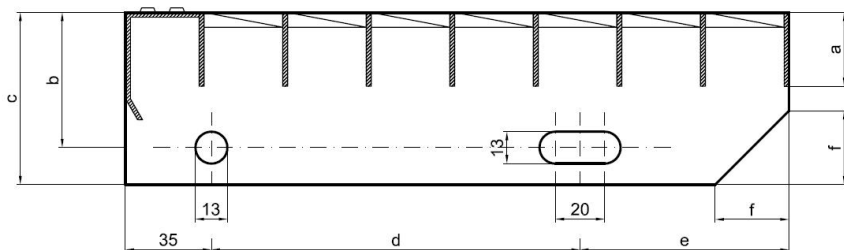

Schodišťové stupně PR-33/33-30/3 - hliník-surový - 800x305

» » rozměr 800 x 305 mm

Popis

Schodišťový stupeň z lisovaných pororoštů. Pororošt je s nosným páskem 30/3 mm, kde první údaj udává výšku a druhý sílu nosných pásků. Rozteč oka 33/33 mm, kde opět první údaj udává osovou rozteč nosných pásků a druhý údaj je pak osová rozteč nenosných pásků. Světlost oka je 30/31 mm. Schod je pro schodiště široké 800 mm a hloubka schodu je 305 mm. Schodišťový stupeň je včetně bočnic s montážními otvory a přední ochranné nášlapné hrany.

hloubka schodu (B = 35 + d + e)	a - výška pásku	b - osová vzdálenost děr od horní hrany bočnice	c - výška bočnice	d - osová vzdálenost děr	e - osová vzdálenost oválné díry od zadní strany bočnice	f - velikost zkosení
240	30	55	70	120	85	30
270	30	55	70	150	85	30
305	30	55	70	180	90	30

pozn.: uvedené rozměry jsou v milimetrech

Schodišťové stupně splňují požadavky normy DIN 24531.

Kód produktu	192.3333.5009
Nenosná šířka (mm)	305
Hmotnost	4,09 Kg
Obvyklá dostupnost	obvykle do 31-35 dnů

Parametry

Kód produktu	192.3333.5009
Hmotnost	4,09 Kg
Typ výrobku	Lisovaný pororošt (PR)
Detail typu	33/33 - rozteče nosných 33 mm / rozpěrných 33 mm
Nosný pásek	výška 30 mm, síla 3 mm
Protiskluz	bez protiskluzu
Délka (mm)	800
Šířka (mm)	305
Obvyklá dostupnost	obvykle do 31-35 dnů
www	www.rodif.cz/vyrobky-z-rostu/schodistove-stupne