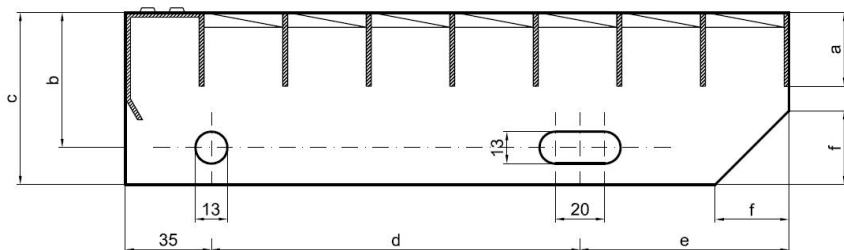

Schodišťové stupně PR-33/33-30/3 - hliník-surový - 800x270

» » rozměr 800 x 270 mm

Popis

Schodišťový stupeň z lisovaných pororoštů. Pororošt je s nosným páskem 30/3 mm, kde první údaj udává výšku a druhý sílu nosných pásků. Rozteč oka 33/33 mm, kde opět první údaj udává osovou rozteč nosných pásků a druhý údaj je pak osová rozteč nenosných pásků. Světlost oka je 30/31 mm. Schod je pro schodiště široké 800 mm a hloubka schodu je 270 mm. Schodišťový stupeň je včetně bočnic s montážními otvory a přední ochranné nášlapné hrany.

hloubka schodu (B = 35 + d + e)	a - výška pásku	b - osová vzdálenost děr od horní hrany bočnice	c - výška bočnice	d - osová vzdálenost děr	e - osová vzdálenost oválné díry od zadní strany bočnice	f - velikost zkosení
240	30	55	70	120	85	30
270	30	55	70	150	85	30
305	30	55	70	180	90	30

pozn.: uvedené rozměry jsou v milimetrech

Schodišťové stupně splňují požadavky normy DIN 24531.

Kód produktu	192.3333.5008
Nenosná šířka (mm)	270
Hmotnost	3,71 Kg
Obvyklá dostupnost	obvykle do 31-35 dnů

Parametry

Kód produktu	192.3333.5008
Hmotnost	3,71 Kg
Typ výrobku	Lisovaný pororošt (PR)
Detail typu	33/33 - rozteče nosných 33 mm / rozpěrných 33 mm
Nosný pásek	výška 30 mm, síla 3 mm
Protiskluz	bez protiskluzu
Délka (mm)	800
Šířka (mm)	270
Obvyklá dostupnost	obvykle do 31-35 dnů
www	www.rodif.cz/vyrobky-z-rostu/schodistove-stupne