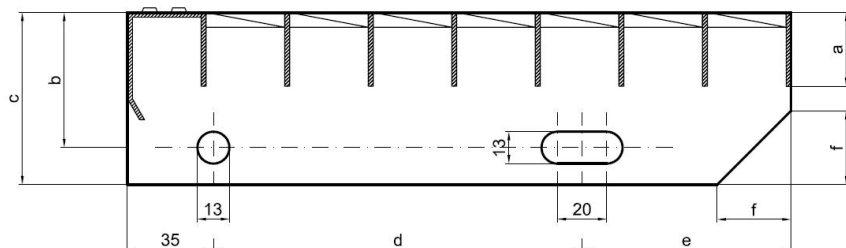

Schodišťové stupně PR-33/33-30/3 - hliník-surový - 800x240

» » rozměr 800 x 240 mm

Kód produktu	192.3333.5007
Nenosná šířka (mm)	240
Hmotnost	3,39 Kg
Obvyklá dostupnost	obvykle do 31-35 dnů

Schodišťový stupeň z lisovaného pororoštu (PR), 33/33 - rozteče nosných 33 mm / rozpěrných 33 mm, výška 30 mm, síla 3 mm, hliník bez povrchové úpravy, bez protiskluzu.

Dostupnost na hlavním skladě: Na objednávku

Popis

Schodišťový stupeň z lisovaných pororoštů. Pororošt je s nosným páskem 30/3 mm, kde první údaj udává výšku a druhý sílu nosných pásků. Rozteč oka 33/33 mm, kde opět první údaj udává osovou rozteč nosných pásků a druhý údaj je pak osová rozteč nenosných pásků. Světlost oka je 30/31 mm. Schod je pro schodiště široké 800 mm a hloubka schodu je 240 mm. Schodišťový stupeň je včetně bočnic s montážními otvory a přední ochranné nášlapné hrany.

Schodišťové stupně splňují požadavky normy DIN 24531.

Více o normách a tolerancích naleznete na stránkách www.rodif.cz/normy

Schodišťový stupeň obsahující dvě bočnice pro montáž ke konstrukci a na přední straně nášlapnou hranu, aby nedocházelo k poškození přední hrany roštu používáním. Rozměry schodišťových stupňů lze volit ze standardní řady, nebo schodišťové stupně vyrobit na míru.

pozn.: uvedené rozměry jsou v milimetrech

Schodišťové stupně splňují požadavky normy DIN 24531.

Parametry

Kód produktu	192.3333.5007
Hmotnost	3,39 Kg
Typ výrobku	Lisovaný pororošt (PR)
Detail typu	33/33 - rozteče nosných 33 mm / rozpěrných 33 mm
Nosný pásek	výška 30 mm, síla 3 mm
Protiskluz	bez protiskluzu
Délka (mm)	800
Šířka (mm)	240
Obvyklá dostupnost	obvykle do 31-35 dnů
www	www.rodif.cz/vyrobky-z-rostu/schodistove-stupne