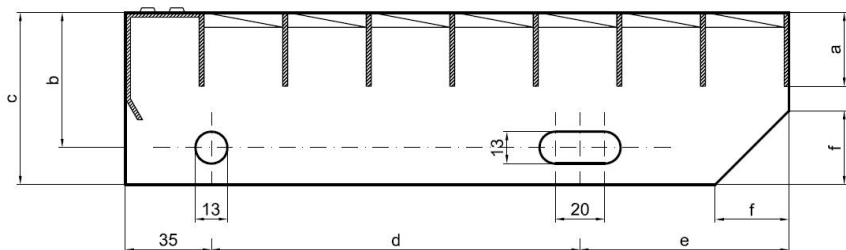

## Popis

Schodišťový stupeň z lisovaných pororoštů. Pororošt je s nosným páskem 30/3 mm, kde první údaj udává výšku a druhý sílu nosných pásků. Rozteč oka 33/33 mm, kde opět první údaj udává osovou rozteč nosných pásků a druhý údaj je pak osová rozteč nenosných pásků. Světlost oka je 30/31 mm. Schod je pro schodiště široké 700 mm a hloubka schodu je 305 mm. Schodišťový stupeň je včetně bočnic s montážními otvory a přední ochranné nášlapné hrany.

Schodišťové stupně splňují požadavky normy DIN 24531.

Více o normách a tolerancích naleznete na stránkách [www.rodif.cz/normy](http://www.rodif.cz/normy)

Schodišťový stupeň obsahující dvě bočnice pro montáž ke konstrukci a na přední straně nášlapnou hranu, aby nedocházelo k poškození přední hrany roštu používáním. Rozměry schodišťových stupňů lze volit ze standardní řady, nebo schodišťové stupně vyrobit na míru.

hloubka schodu (B = 35 + d + e)	a - výška pásku	b - osová vzdálenost děr od horní hrany bočnice	c - výška bočnice	d - osová vzdálenost děr	e - osová vzdálenost oválné díry od zadní strany bočnice	f - velikost zkosení
240	30	55	70	120	85	30
270	30	55	70	150	85	30
305	30	55	70	180	90	30

pozn.: uvedené rozměry jsou v milimetrech

Schodišťové stupně splňují požadavky normy DIN 24531.

Kód produktu	192.3333.5006
Nenosná šířka (mm)	305
Hmotnost	3,70 Kg
Obvyklá dostupnost	obvykle do 31-35 dnů