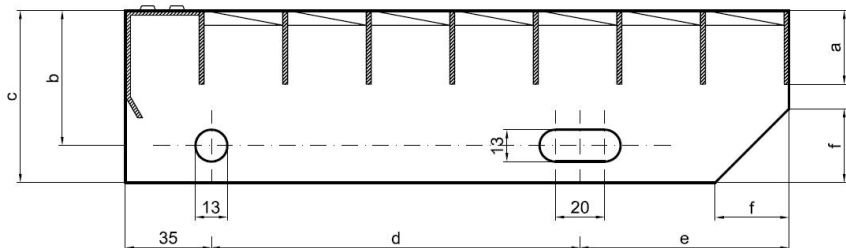

Schodišťové stupně PR-33/33-30/3 - hliník-surový - 700x270

» » rozměr 700 x 270 mm

Popis

Schodišťový stupeň z lisovaných pororoštů. Pororošt je s nosným páskem 30/3 mm, kde první údaj udává výšku a druhý sílu nosných pásků. Rozteč oka 33/33 mm, kde opět první údaj udává osovou rozteč nosných pásků a druhý údaj je pak osová rozteč nenosných pásků. Světlost oka je 30/31 mm. Schod je pro schodiště široké 700 mm a hloubka schodu je 270 mm. Schodišťový stupeň je včetně bočnic s montážními otvory a přední ochranné nášlapné hrany.

Schodišťové stupně splňují požadavky normy DIN 24531.

Více o normách a tolerancích naleznete na stránkách www.rodif.cz/normy

Schodišťový stupeň obsahující dvě bočnice pro montáž ke konstrukci a na přední straně nášlapnou hranu, aby nedocházelo k poškození přední hrany roštu používáním. Rozměry schodišťových stupňů lze volit ze standardní řady, nebo schodišťové stupně vyrobit na míru.

hloubka schodu (B = 35 + d + e)	a - výška pásku	b - osová vzdálenost děr od horní hrany bočnice	c - výška bočnice	d - osová vzdálenost děr	e - osová vzdálenost oválné díry od zadní strany bočnice	f - velikost zkosení
240	30	55	70	120	85	30
270	30	55	70	150	85	30
305	30	55	70	180	90	30

pozn.: uvedené rozměry jsou v milimetrech

Schodišťové stupně splňují požadavky normy DIN 24531.

Kód produktu	192.3333.5005
Nenosná šířka (mm)	270
Hmotnost	3,36 Kg
Obvyklá dostupnost	obvykle do 31-35 dnů