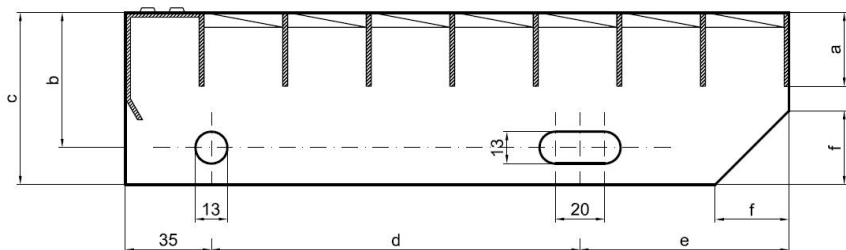

Schodišťové stupně PR-33/33-30/3 - hliník-surový - 700x240

» » rozměr 700 x 240 mm

Popis

Schodišťový stupeň z lisovaných pororoštů. Pororošt je s nosným páskem 30/3 mm, kde první údaj udává výšku a druhý sílu nosných pásků. Rozteč oka 33/33 mm, kde opět první údaj udává osovou rozteč nosných pásků a druhý údaj je pak osová rozteč nenosných pásků. Světlost oka je 30/31 mm. Schod je pro schodiště široké 700 mm a hloubka schodu je 240 mm. Schodišťový stupeň je včetně bočnic s montážními otvory a přední ochranné nášlapné hrany.

Schodišťové stupně splňují požadavky normy DIN 24531.

Více o normách a tolerancích naleznete na stránkách www.rodif.cz/normy

Schodišťový stupeň obsahující dvě bočnice pro montáž ke konstrukci a na přední straně nášlapnou hranu, aby nedocházelo k poškození přední hrany roštu používáním. Rozměry schodišťových stupňů lze volit ze standardní řady, nebo schodišťové stupně vyrobit na míru.

hloubka schodu (B = 35 + d + e)	a - výška pásku	b - osová vzdálenost děr od horní hrany bočnice	c - výška bočnice	d - osová vzdálenost děr	e - osová vzdálenost oválné díry od zadní strany bočnice	f - velikost zkosení
240	30	55	70	120	85	30
270	30	55	70	150	85	30
305	30	55	70	180	90	30

pozn.: uvedené rozměry jsou v milimetrech

Schodišťové stupně splňují požadavky normy DIN 24531.

Kód produktu	192.3333.5004
Nenosná šířka (mm)	240
Hmotnost	3,06 Kg
Obvyklá dostupnost	obvykle do 31-35 dnů