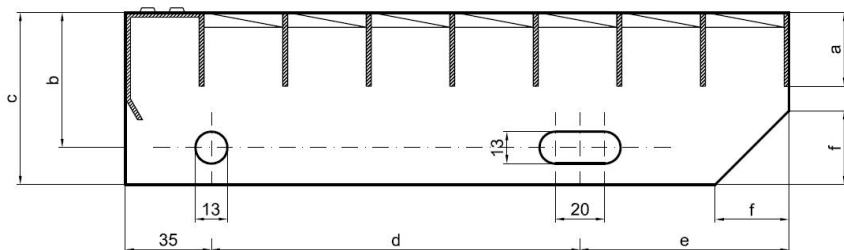

Schodišťové stupně PR-33/33-30/3 - hliník-surový - 600x305

» » rozměr 600 x 305 mm

Popis

Schodišťový stupeň z lisovaných pororoštů. Pororošt je s nosným páskem 30/3 mm, kde první údaj udává výšku a druhý sílu nosných pásků. Rozteč oka 33/33 mm, kde opět první údaj udává osovou rozteč nosných pásků a druhý údaj je pak osová rozteč nenosných pásků. Světlost oka je 30/31 mm. Schod je pro schodiště široké 600 mm a hloubka schodu je 305 mm. Schodišťový stupeň je včetně bočnic s montážními otvory a přední ochranné nášlapné hrany.

Schodišťové stupně splňují požadavky normy DIN 24531.

Více o normách a tolerancích naleznete na stránkách www.rodif.cz/normy

Schodišťový stupeň obsahující dvě bočnice pro montáž ke konstrukci a na přední straně nášlapnou hranu, aby nedocházelo k poškození přední hrany roštu používáním. Rozměry schodišťových stupňů lze volit ze standardní řady, nebo schodišťové stupně vyrobit na míru.

hloubka schodu (B = 35 + d + e)	a - výška pásku	b - osová vzdálenost děr od horní hrany bočnice	c - výška bočnice	d - osová vzdálenost děr	e - osová vzdálenost oválné díry od zadní strany bočnice	f - velikost zkosení
240	30	55	70	120	85	30
270	30	55	70	150	85	30
305	30	55	70	180	90	30

pozn.: uvedené rozměry jsou v milimetrech

Schodišťové stupně splňují požadavky normy DIN 24531.

Kód produktu	192.3333.5003
Nenosná šířka (mm)	305
Hmotnost	3,32 Kg
Obvyklá dostupnost	obvykle do 31-35 dnů