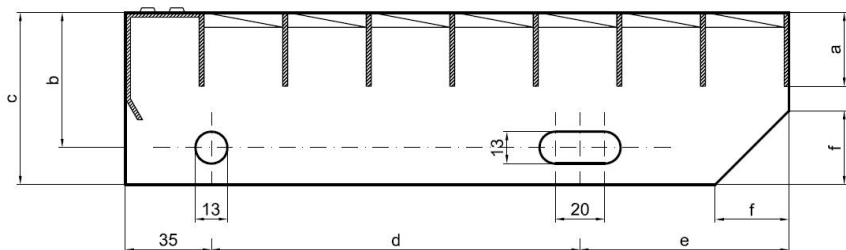

# Schodišťové stupně PR-33/33-30/3 - hliník-surový - 600x240

» » rozměr 600 x 240 mm

## Popis

Schodišťový stupeň z lisovaných pororoštů. Pororošt je s nosným páskem 30/3 mm, kde první údaj udává výšku a druhý sílu nosných pásků. Rozteč oka 33/33 mm, kde opět první údaj udává osovou rozteč nosných pásků a druhý údaj je pak osová rozteč nenosných pásků. Světlost oka je 30/31 mm. Schod je pro schodiště široké 600 mm a hloubka schodu je 240 mm. Schodišťový stupeň je včetně bočnic s montážními otvory a přední ochranné nášlapné hrany.

Schodišťové stupně splňují požadavky normy DIN 24531.

Více o normách a tolerancích naleznete na stránkách [www.rodif.cz/normy](http://www.rodif.cz/normy)

Schodišťový stupeň obsahující dvě bočnice pro montáž ke konstrukci a na přední straně nášlapnou hranu, aby nedocházelo k poškození přední hrany roštu používáním. Rozměry schodišťových stupňů lze volit ze standardní řady, nebo schodišťové stupně vyrobit na míru.

pozn.: uvedené rozměry jsou v milimetrech

Schodišťové stupně splňují požadavky normy DIN 24531.

Kód produktu	192.3333.5001
Nenosná šířka (mm)	240
Hmotnost	2,74 Kg
Obvyklá dostupnost	obvykle do 31-35 dnů