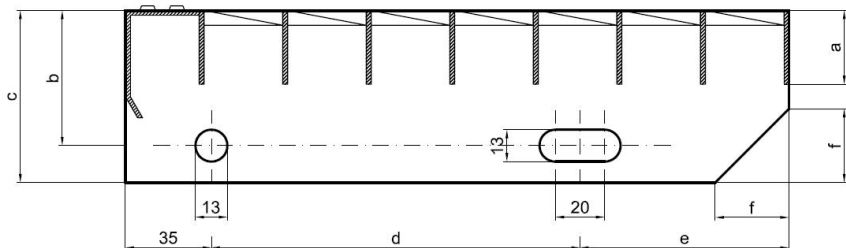

Schodišťové stupně PR-33/33-30/3 - hliník-mořený - 800x305

» » rozměr 800 x 305 mm

Popis

Schodišťový stupeň z lisovaných pororoštů. Pororošt je s nosným páskem 30/3 mm, kde první údaj udává výšku a druhý sílu nosných pásků. Rozteč oka 33/33 mm, kde opět první údaj udává osovou rozteč nosných pásků a druhý údaj je pak osová rozteč nenosných pásků. Světlost oka je 30/31 mm. Schod je pro schodiště široké 800 mm a hloubka schodu je 305 mm. Schodišťový stupeň je včetně bočnic s montážními otvory a přední ochranné nášlapné hrany.

Schodišťové stupně splňují požadavky normy DIN 24531.

Více o normách a tolerancích naleznete na stránkách www.rodif.cz/normy

Schodišťový stupeň obsahující dvě bočnice pro montáž ke konstrukci a na přední straně nášlapnou hranu, aby nedocházelo k poškození přední hrany roštu používáním. Rozměry schodišťových stupňů lze volit ze standardní řady, nebo schodišťové stupně vyrobit na míru.

hloubka schodu (B = 35 + d + e)	a - výška pásku	b - osová vzdálenost děr od horní hrany bočnice	c - výška bočnice	d - osová vzdálenost děr	e - osová vzdálenost oválné díry od zadní strany bočnice	f - velikost zkosení
240	30	55	70	120	85	30
270	30	55	70	150	85	30
305	30	55	70	180	90	30

pozn.: uvedené rozměry jsou v milimetrech

Schodišťové stupně splňují požadavky normy DIN 24531.

Kód produktu	192.3333.5018
Nenosná šířka (mm)	305
Hmotnost	4,09 Kg
Obvyklá dostupnost	obvykle do 31-35 dnů