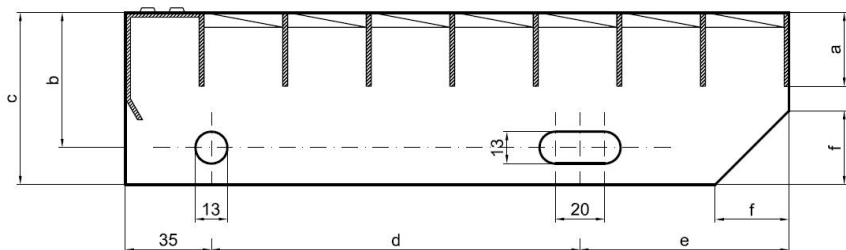

Schodišťové stupně PR-33/33-30/3 - hliník-mořený - 800x240

» » rozměr 800 x 240 mm

Popis

Schodišťový stupeň z lisovaných pororoštů. Pororošt je s nosným páskem 30/3 mm, kde první údaj udává výšku a druhý sílu nosných pásků. Rozteč oka 33/33 mm, kde opět první údaj udává osovou rozteč nosných pásků a druhý údaj je pak osová rozteč nenosných pásků. Světlost oka je 30/31 mm. Schod je pro schodiště široké 800 mm a hloubka schodu je 240 mm. Schodišťový stupeň je včetně bočnic s montážními otvory a přední ochranné nášlapné hrany.

Schodišťové stupně splňují požadavky normy DIN 24531.

Více o normách a tolerancích naleznete na stránkách www.rodif.cz/normy

Schodišťový stupeň obsahující dvě bočnice pro montáž ke konstrukci a na přední straně nášlapnou hranu, aby nedocházelo k poškození přední hrany roštu používáním. Rozměry schodišťových stupňů lze volit ze standardní řady, nebo schodišťové stupně vyrobit na míru.

hloubka schodu (B = 35 + d + e)	a - výška pásku	b - osová vzdálenost děr od horní hrany bočnice	c - výška bočnice	d - osová vzdálenost děr	e - osová vzdálenost oválné díry od zadní strany bočnice	f - velikost zkosení
240	30	55	70	120	85	30
270	30	55	70	150	85	30
305	30	55	70	180	90	30

pozn.: uvedené rozměry jsou v milimetrech

Schodišťové stupně splňují požadavky normy DIN 24531.

Kód produktu	192.3333.5016
Nenosná šířka (mm)	240
Hmotnost	3,39 Kg
Obvyklá dostupnost	obvykle do 31-35 dnů