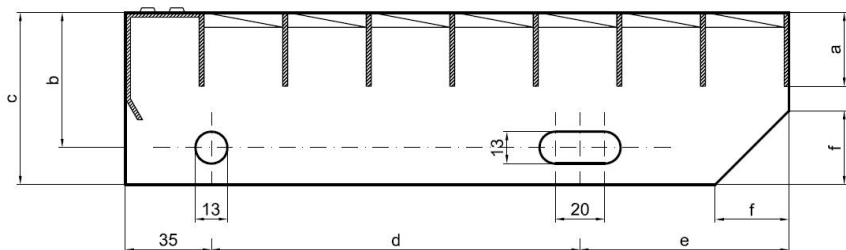

Schodišťové stupně PR-33/33-30/3 - hliník-mořený - 700x270

» » rozměr 700 x 270 mm

Popis

Schodišťový stupeň z lisovaných pororoštů. Pororošt je s nosným páskem 30/3 mm, kde první údaj udává výšku a druhý sílu nosných pásků. Rozteč oka 33/33 mm, kde opět první údaj udává osovou rozteč nosných pásků a druhý údaj je pak osová rozteč nenosných pásků. Světlost oka je 30/31 mm. Schod je pro schodiště široké 700 mm a hloubka schodu je 270 mm. Schodišťový stupeň je včetně bočnic s montážními otvory a přední ochranné nášlapné hrany.

Schodišťové stupně splňují požadavky normy DIN 24531.

Více o normách a tolerancích naleznete na stránkách www.rodif.cz/normy

Schodišťový stupeň obsahující dvě bočnice pro montáž ke konstrukci a na přední straně nášlapnou hranu, aby nedocházelo k poškození přední hrany roštu používáním. Rozměry schodišťových stupňů lze volit ze standardní řady, nebo schodišťové stupně vyrobit na míru.

hloubka schodu (B = 35 + d + e)	a - výška pásku	b - osová vzdálenost děr od horní hrany bočnice	c - výška bočnice	d - osová vzdálenost děr	e - osová vzdálenost oválné díry od zadní strany bočnice	f - velikost zkosení
240	30	55	70	120	85	30
270	30	55	70	150	85	30
305	30	55	70	180	90	30

pozn.: uvedené rozměry jsou v milimetrech

Schodišťové stupně splňují požadavky normy DIN 24531.

Kód produktu	192.3333.5014
Nenosná šířka (mm)	270
Hmotnost	3,36 Kg
Obvyklá dostupnost	obvykle do 31-35 dnů