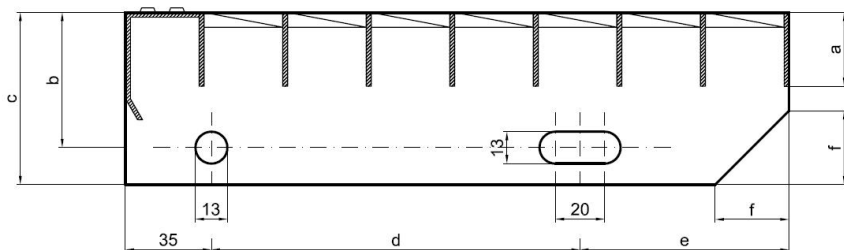

Schodišťové stupně PR-33/33-30/3 - hliník-mořený - 700x240

» » rozměr 700 x 240 mm

Popis

Schodišťový stupeň z lisovaných pororoštů. Pororošt je s nosným páskem 30/3 mm, kde první údaj udává výšku a druhý sílu nosných pásků. Rozteč oka 33/33 mm, kde opět první údaj udává osovou rozteč nosných pásků a druhý údaj je pak osová rozteč nenosných pásků. Světlost oka je 30/31 mm. Schod je pro schodiště široké 700 mm a hloubka schodu je 240 mm. Schodišťový stupeň je včetně bočnic s montážními otvory a přední ochranné nášlapné hrany.

Schodišťové stupně splňují požadavky normy DIN 24531.

Více o normách a tolerancích naleznete na stránkách www.rodif.cz/normy

Schodišťový stupeň obsahující dvě bočnice pro montáž ke konstrukci a na přední straně nášlapnou hranu, aby nedocházelo k poškození přední hrany roštu používáním. Rozměry schodišťových stupňů lze volit ze standardní řady, nebo schodišťové stupně vyrobit na míru.

hloubka schodu (B = 35 + d + e)	a - výška pásku	b - osová vzdálenost děr od horní hrany bočnice	c - výška bočnice	d - osová vzdálenost děr	e - osová vzdálenost oválné díry od zadní strany bočnice	f - velikost zkosení
240	30	55	70	120	85	30
270	30	55	70	150	85	30
305	30	55	70	180	90	30

pozn.: uvedené rozměry jsou v milimetrech

Schodišťové stupně splňují požadavky normy DIN 24531.

Kód produktu	192.3333.5013
Nenosná šířka (mm)	240
Hmotnost	3,06 Kg
Obvyklá dostupnost	obvykle do 31-35 dnů