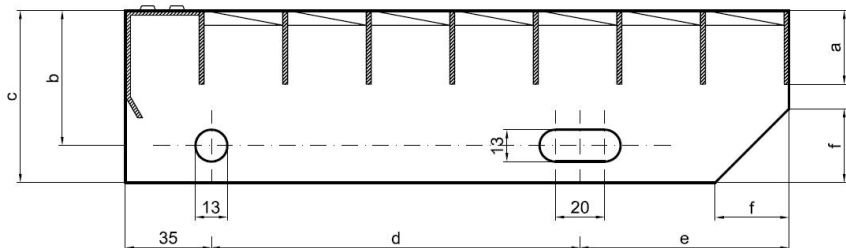

Schodišťové stupně PR-33/33-30/3 - hliník-mořený - 600x305

» » rozměr 600 x 305 mm

Popis

Schodišťový stupeň z lisovaných pororoštů. Pororošt je s nosným páskem 30/3 mm, kde první údaj udává výšku a druhý sílu nosných pásků. Rozteč oka 33/33 mm, kde opět první údaj udává osovou rozteč nosných pásků a druhý údaj je pak osová rozteč nenosných pásků. Světlost oka je 30/31 mm. Schod je pro schodiště široké 600 mm a hloubka schodu je 305 mm. Schodišťový stupeň je včetně bočnic s montážními otvory a přední ochranné nášlapné hrany.

Schodišťové stupně splňují požadavky normy DIN 24531.

Více o normách a tolerancích naleznete na stránkách www.rodif.cz/normy

Schodišťový stupeň obsahující dvě bočnice pro montáž ke konstrukci a na přední straně nášlapnou hranu, aby nedocházelo k poškození přední hrany roštu používáním. Rozměry schodišťových stupňů lze volit ze standardní řady, nebo schodišťové stupně vyrobit na míru.

hloubka schodu (B = 35 + d + e)	a - výška pásku	b - osová vzdálenost děr od horní hrany bočnice	c - výška bočnice	d - osová vzdálenost děr	e - osová vzdálenost oválné díry od zadní strany bočnice	f - velikost zkosení
240	30	55	70	120	85	30
270	30	55	70	150	85	30
305	30	55	70	180	90	30

pozn.: uvedené rozměry jsou v milimetrech

Schodišťové stupně splňují požadavky normy DIN 24531.

Kód produktu	192.3333.5012
Nenosná šířka (mm)	305
Hmotnost	3,32 Kg
Obvyklá dostupnost	obvykle do 31-35 dnů