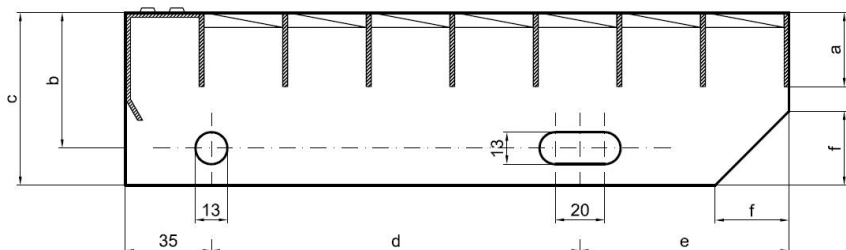

Schodišťové stupně PR-33/11-40/2 - ocel-černá - 1200x305

» SCHODIŠŤOVÉ STUPNĚ » ocelové surové » rozměr 1200 x 305 mm

Popis

Schodišťový stupeň z lisovaných pororoštů. Pororošt je s nosným páskem 40/2 mm, kde první údaj udává výšku a druhý sílu nosných pásků. Rozteč oka 33/11 mm, kde opět první údaj udává osovou rozteč nosných pásků a druhý údaj je pak osová rozteč nenosných pásků. Světlost oka je 31/9 mm. **Schodišťový stupeň** je široký 1200 mm a hloubka schodu je 305 mm. **Schodišťový stupeň** je včetně bočnic s montážními otvory a přední ochranné nášlapné hrany.

V případě, že jste nenalezli produkt dle vašich požadavků, neváhejte nás [kontaktovat](#).

Schodišťový stupeň obsahující dvě bočnice pro montáž ke konstrukci a na přední straně nášlapnou hranu, aby nedocházelo k poškození přední hrany roštu používáním. Rozměry schodišťových stupňů lze volit ze standardní řady, nebo schodišťové stupně vyrobit na míru.

pozn.: uvedené rozměry jsou v milimetrech

Schodišťové stupně splňují požadavky normy DIN 24531.

Kód produktu	192.3311.0066
Nosná délka (mm)	1 200
Nenosná šířka (mm)	305
Hmotnost	16,59 Kg
Obvyklá dostupnost	obvykle do 31-35 dnů

Dostupnost na hlavním skladě: Na objednávku

Parametry

Kód produktu	192.3311.0066
Hmotnost	16,59 Kg
Typ výrobku	Lisovaný pororošt (PR)
Detail typu	33/11 - rozteče nosných 33 mm / rozpěrných 11 mm
Nosný pásek	výška 40 mm, síla 2 mm
Materiál	ocel S235 (1.0039 / ST37.2) - surová, černá (Sur)
Protiskluz	bez protiskluzu
Délka (mm)	1 200
Šířka (mm)	305
Obvyklá dostupnost	obvykle do 31-35 dnů
www	www.rodif.cz/vyrobky-z-rostu/schodistove-stupne