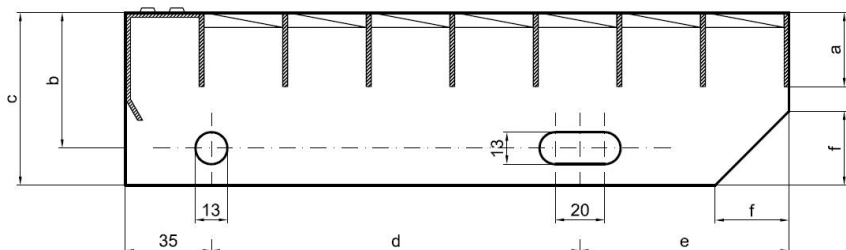

Schodišťové stupně PR-33/11-40/2 - ocel-černá - 1000x270

» SCHODIŠŤOVÉ STUPNĚ » ocelové surové » rozměr 1000 x 270 mm

Popis

Schodišťový stupeň z lisovaných pororoštů. Pororošt je s nosným páskem 40/2 mm, kde první údaj udává výšku a druhý sílu nosných pásků. Rozteč oka 33/11 mm, kde opět první údaj udává osovou rozteč nosných pásků a druhý údaj je pak osová rozteč nenosných pásků. Světlost oka je 31/9 mm. **Schodišťový stupeň** je široký 1000 mm a hloubka schodu je 270 mm. **Schodišťový stupeň** je včetně bočnic s montážními otvory a přední ochranné nášlapné hrany.

V případě, že jste nenalezli produkt dle vašich požadavků, neváhejte nás [kontaktovat](#).

Schodišťový stupeň obsahující dvě bočnice pro montáž ke konstrukci a na přední straně nášlapnou hranu, aby nedocházelo k poškození přední hrany roštu používáním. Rozměry schodišťových stupňů lze volit ze standardní řady, nebo schodišťové stupně vyrobit na míru.

pozn.: uvedené rozměry jsou v milimetrech

Schodišťové stupně splňují požadavky normy DIN 24531.

Kód produktu	192.3311.0059
Nosná délka (mm)	1 000
Nenosná šířka (mm)	270
Hmotnost	12,50 Kg
Obvyklá dostupnost	obvykle do 31-35 dnů

Dostupnost na hlavním skladě: Na objednávku

Parametry

Kód produktu	192.3311.0059
Hmotnost	12,50 Kg
Typ výrobku	Lisovaný pororošt (PR)
Detail typu	33/11 - rozteče nosných 33 mm / rozpěrných 11 mm
Nosný pásek	výška 40 mm, síla 2 mm
Materiál	ocel S235 (1.0039 / ST37.2) - surová, černá (Sur)
Protiskluz	bez protiskluzu
Délka (mm)	1 000
Šířka (mm)	270
Obvyklá dostupnost	obvykle do 31-35 dnů
www	www.rodif.cz/vyrobky-z-rostu/schodistove-stupne