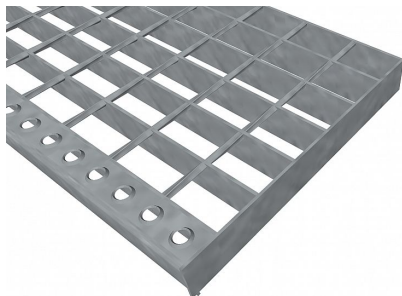

# Schodišťové podesty SP-34/50-40/3 - ocel-černá - 1200x750

» SCHODIŠŤOVÉ PODESTY » ocelové surové » rozměr 1200 x 750 mm

## Popis

**Schodišťová podesta** ze svařovaných pororoštů.

Pororošt je s nosným páskem 40/3 mm, kde první údaj udává výšku a druhý sílu nosných pásků. Rozteč oka 34/50 mm, kde opět první údaj udává osovou rozteč nosných pásků a druhý údaj je pak osová rozteč nenosných prutů. Světlost oka je 31/45 mm.

**Schodišťová podesta** je široká 1200 mm a hloubka je 750 mm. Schodišťová podesta je včetně náslapné hrany. Tento **pororošt** je standardně lemovaný ze všech stran páskem o síle nosného pásku, v tomto případě se jedná o pásek 40/3.

Schodišťová podesta ze svařovaného pororoštu ( SP ), 34/50 - rozteče nosných 34 mm / rozpěrných 50 mm, výška 40 mm, síla 3 mm, ocel S235JR (ST37.2 nebo také ČSN 11373) bez povrchové úpravy, bez protiskluzu.