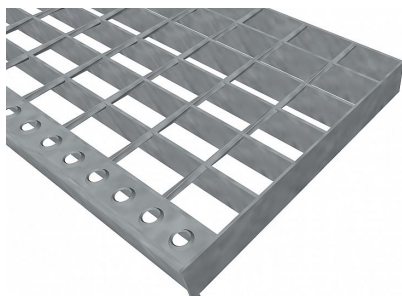

# Schodišťové podesty SP-34/50-40/2 - ocel-černá - 900x250

» SCHODIŠŤOVÉ PODESTY » ocelové surové » rozměr 900 x 250 mm

## Popis

Svařované pororošty s nosným páskem 40/2 mm, kde první údaj udává výšku a druhý sílu nosných pásků. Rozteč oka roštu je 34/50 mm, kde opět první údaj udává osovou rozteč nosných pásků a druhý údaj je pak osová rozteč nenosných prutů. Světlost oka je 32/45 mm.

Tento pororošt je standardně lemovaný ze všech stran páskem o síle nosného pásku, v tomto případě se jedná o pásek 40/2.

Jako výrobní materiál je použita ocel DIN ST37.2 (S235JR nebo také ČSN 11373) bez povrchové úpravy.

Schodišťová podesta ze svařovaného pororoštu ( SP ), 34/50 - rozteče nosných 34 mm / rozpěrných 50 mm, výška 40 mm, síla 2 mm, ocel S235JR (ST37.2 nebo také ČSN 11373) bez povrchové úpravy, bez protiskluzu.