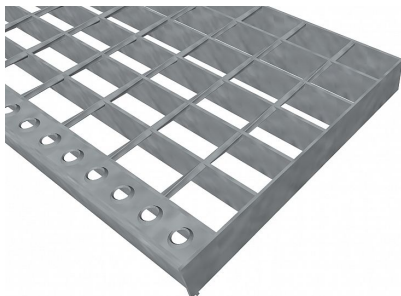

# Schodišťové podesty SP-34/50-40/2 - ocel-černá - 1000x300

» SCHODIŠŤOVÉ PODESTY » ocelové surové » rozměr 1000 x 300 mm

## Popis

Schodišťová podesta ze svařovaných pororoštů. Pororošt je s nosným páskem 40/2 mm, kde první údaj udává výšku a druhý sílu nosných pásků. Rozteč oka 34/50 mm, kde opět první údaj udává osovou rozteč nosných pásků a druhý údaj je pak osová rozteč nenosných prutů. Světlost oka je 32/45 mm. Schodišťová podesta je široká 1000 mm a hloubka je 300 mm. Schodišťová podesta je včetně nášlapné hrany. Tento pororošt je standardně lemovaný ze všech stran páskem o síle nosného pásku, v tomto případě se jedná o pásek 40/2. Jako výrobní materiál je použita ocel DIN ST37.2 (S235JR nebo také ČSN 11373) bez povrchové úpravy. Svařovaný pororošt není realizován v protiskluzovém provedení. Nosná délka je 1000 mm. Světlá vzdálenost podpor konstrukce pod pororoštem by měla být 940 mm, jelikož pororošt by měl na každé straně nosné délky ležet 30 mm na konstrukci. Nenosná šířka je 300 mm. Více o normách a tolerancích naleznete na stránkách [www.rodif.cz](http://www.rodif.cz) / normy. V případě, že jste nenalezli produkt dle vašich požadavků, neváhejte nás kontaktovat.

Kód produktu	191.3450.0112
Nosná délka (mm)	1 000 mm
Nenosná šířka (mm)	300 mm
Hmotnost	8,07 Kg
Obvyklá dostupnost	obvykle do 31-35 dnů
Záruka	záruka 24 měsíců (2 roky)

Schodišťová podesta ze svařovaného pororoštu ( SP ), 34/50 - rozteče nosných 34 mm / rozpěrných 50 mm, výška 40 mm, síla 2 mm, ocel S235JR (ST37.2 nebo také ČSN 11373) bez povrchové úpravy, bez protiskluzu.

## Parametry

Kód produktu	191.3450.0112
Hmotnost	8,07 Kg
Typ výrobku	Svařovaný pororošt (SP)
Detail typu	34/50 - rozteče nosných 34 mm / rozpěrných 50 mm
Nosný pásek	výška 40 mm, síla 2 mm
Protiskluz	bez protiskluzu
Délka (mm)	1 000 mm
Šířka (mm)	300 mm
Obvyklá dostupnost	obvykle do 31-35 dnů
www	<a href="http://www.RODIF.cz/vyrobky-z-rostu/schodistove-podesty">www.RODIF.cz/vyrobky-z-rostu/schodistove-podesty</a>