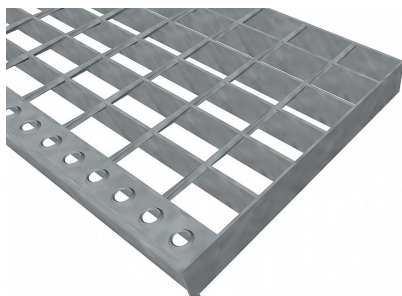

Schodišťové podesty SP-34/50-30/3 - ocel-černá - 900x750

» SCHODIŠŤOVÉ PODESTY » ocelové surové » rozměr 900 x 750 mm

Popis

Schodišťová podesta ze svařovaných pororoštů.

Pororošt je s nosným páskem 30/3 mm, kde první údaj udává výšku a druhý sílu nosných pásků. Rozteč oka 34/50 mm, kde opět první údaj udává osovou rozteč nosných pásků a druhý údaj je pak osová rozteč nenosných prutů. Světlost oka je 31/45 mm.

Schodišťová podesta je široká 900 mm a hloubka je 750 mm. Schodišťová podesta je včetně nášlapné hrany. Tento **pororošt** je standardně lemovaný ze všech stran páskem o síle nosného pásku, v tomto případě se jedná o pásek 30/3.

Jako výrobní materiál je použita ocel DIN ST37.2 (S235JR nebo také ČSN 11373) bez povrchové úpravy.

Svařovaný pororošt není realizován v protiskluzovém provedení.

Nosná délka je 900 mm. Světlá vzdálenost podpor konstrukce pod pororoštem by měla být 840 mm, jelikož **pororošt** by měl na každé straně nosné délky ležet 30 mm na konstrukci. Nenosná šířka je 750 mm.

Schodišťová podesta ze svařovaného pororoštu (SP), 34/50 - rozteče nosných 34 mm / rozpěrných 50 mm, výška 30 mm, síla 3 mm, ocel S235JR (ST37.2 nebo také ČSN 11373) bez povrchové úpravy, bez protiskluzu.