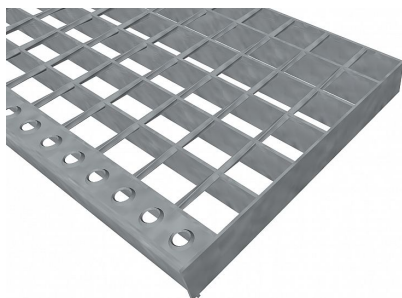

Schodišťové podesty SP-34/38-40/3 - ocel-zinkovaná - 1100x1000

» SCHODIŠŤOVÉ PODESTY » zinkované » rozměr 1100 x 1000 mm

Popis

Svařované pororošty s nosným páskem 40/3 mm, kde první údaj udává výšku a druhý sílu nosných pásků. Rozteč oka roštu je 34/38 mm, kde opět první údaj udává osovou rozteč nosných pásků a druhý údaj je pak osová rozteč nenosných prutů. Světlost oka je 31/33 mm.

Tento pororošt je standardně lemovaný ze všech stran páskem o síle nosného pásku, v tomto případě se jedná o pásek 40/3.

Jako výrobní materiál je použita ocel DIN ST37.2 (S235JR nebo také ČSN 11373) v povrchové úpravě žárovým zinkováním dle EN ISO 1461.

Protiskluzové provedení roštu není realizováno.

Nosná délka podlahového roštu je 1100 mm. Světlá vzdálenost podpor konstrukce pod roštem by měla být 1040 mm, jelikož rošt by měl na každé straně nosné délky ležet 30 mm na konstrukci. Nenosná šířka podlahového roštu je 1000 mm.

| | |
|--------------------|----------------------|
| Kód produktu | 191.3438.0160 |
| Nenosná šířka (mm) | 1 000 |
| Hmotnost | 39,26 Kg |
| Obvyklá dostupnost | obvykle do 28-35 dnů |

Schodišťová podesta ze svařovaného pororoštu (SP), 34/38 - rozteče nosných 34 mm / rozpěrných 38 mm, výška 40 mm, síla 3 mm, ocel S235JR (ST37.2 nebo také ČSN 11373) v povrchové úpravě žárovým zinkováním dle EN ISO 1461, bez protiskluzu.