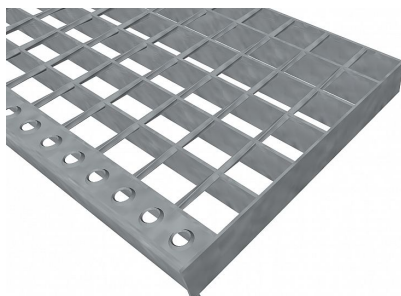

# Schodišťové podesty SP-34/38-40/2 - ocel-zinkovaná - 900x500

» SCHODIŠŤOVÉ PODESTY » zinkované » rozměr 900 x 500 mm

## Popis

Schodišťová podesta ze svařovaných pororoštů. Pororošt je s nosným páskem 40/2 mm, kde první údaj udává výšku a druhý sílu nosných pásků. Rozteč oka 34/38 mm, kde opět první údaj udává osovou rozteč nosných pásků a druhý údaj je pak osová rozteč nenosných prutů. Světlost oka je 32/33 mm. Schodišťová podesta je široká 900 mm a hloubka je 500 mm. Schodišťová podesta je včetně nášlapné hrany. Tento pororošt je standardně lemovaný ze všech stran páskem o síle nosného pásku, v tomto případě se jedná o pásek 40/2. Jako výrobní materiál je použita ocel DIN ST37.2 (S235JR nebo také ČSN 11373) v povrchové úpravě žárovým zinkováním dle EN ISO 1461. Svařovaný pororošt není realizován v protiskluzovém provedení. Nosná délka je 900 mm. Světlá vzdálenost podpor konstrukce pod pororoštem by měla být 840 mm, jelikož pororošt by měl na každé straně nosné délky ležet 30 mm na konstrukci. Nenosná šířka je 500 mm. Více o normách a tolerancích naleznete na stránkách [www.rodif.cz](http://www.rodif.cz) / normyV případě, že jste nenalezli produkt dle vašich požadavků, neváhejte nás kontaktovat.

Kód produktu	191.3438.0088
Nosná délka (mm)	900 mm
Nenosná šířka (mm)	500 mm
Hmotnost	11,91 Kg
Obvyklá dostupnost	obvykle do 28-35 dnů
Záruka	záruka 24 měsíců (2 roky)

Schodišťová podesta ze svařovaného pororoštu ( SP ), 34/38 - rozteče nosných 34 mm / rozpěrných 38 mm, výška 40 mm, síla 2 mm, ocel S235JR (ST37.2 nebo také ČSN 11373) v povrchové úpravě žárovým zinkováním dle EN ISO 1461, bez protiskluzu.