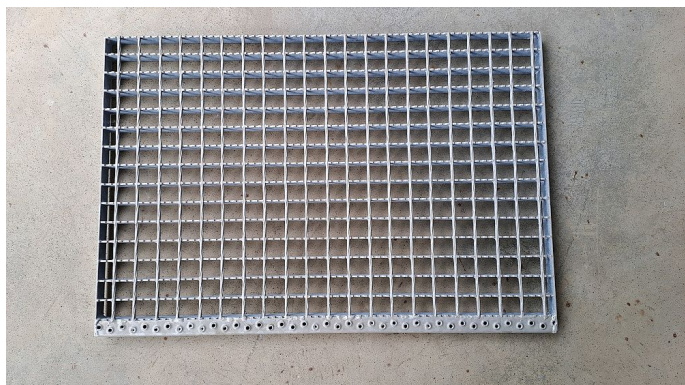

Schodišťové podesty SP-34/38-30/3 - ocel-zinkovaná - protiskluz S5 - 815x545

» VÝPRODEJ SKLADU » Schodišťové podesty

Popis

Svařované pororošty s nosným páskem 30/3 mm, kde první údaj udává výšku a druhý sílu nosných pásků. Rozteč oka roštu je 34/38 mm, kde opět první údaj udává osovou rozteč nosných pásků a druhý údaj je pak osová rozteč nenosných prutů. Světlost oka je 31/33 mm. Tento pororošt je standardně lemovaný ze všech stran páskem o síle nosného pásku, v tomto případě se jedná o pásek 30/3. Jako výrobní materiál je použita ocel DIN ST37.2 (S235JR nebo také ČSN 11373) v povrchové úpravě žárovým zinkováním dle EN ISO 1461. Protiskluzové provedení roštu je na nosných páscích (S5). Nosná délka podlahového roštu je 815 mm. Světlá vzdálenost podpor konstrukce pod roštem by měla být 755 mm, jelikož rošt by měl na každé straně nosné délky ležet 30 mm na konstrukci. Nenosná šířka podlahového roštu je 545 mm. Tyto podlahové rošty jsou vyrobeny dle normy DIN 24537-1 a splňují veškeré její požadavky. Rošty jsou vyrobeny ve standardní výrobní toleranci dle RAL-GZ 638. Více o normách a tolerancích naleznete na stránkách www.rodif.cz / normy

Schodišťová podesta ze svařovaného pororoštu (SP), 34/38 - rozteče nosných 34 mm / rozpěrných 38 mm, výška 30 mm, síla 3 mm, ocel S235JR (ST37.2 nebo také ČSN 11373) v povrchové úpravě žárovým zinkováním dle EN ISO 1461, protiskluz na nosných páscích typ S5.

Dostupnost na hlavním skladě: poslední 1 ks

Parametry

| | |
|--------------------|---|
| Kód produktu | 21120932-01/2. |
| Hmotnost | 12,00 Kg |
| Typ výrobku | Svařovaný pororošt (SP) |
| Detail typu | 34/38 - rozteče nosných 34 mm / rozpěrných 38 mm |
| Nosný pásek | výška 30 mm, síla 3 mm |
| Materiál | ocel S235 (1.0039 / ST37.2) - žárově zinkovaná (Zn) |
| Protiskluz | Protiskluz S5 - Přerušované zoubkování |
| Délka (mm) | 815 mm |
| Šířka (mm) | 545 mm |
| Obvyklá dostupnost | doprodej |
| www | www.rodif.cz |