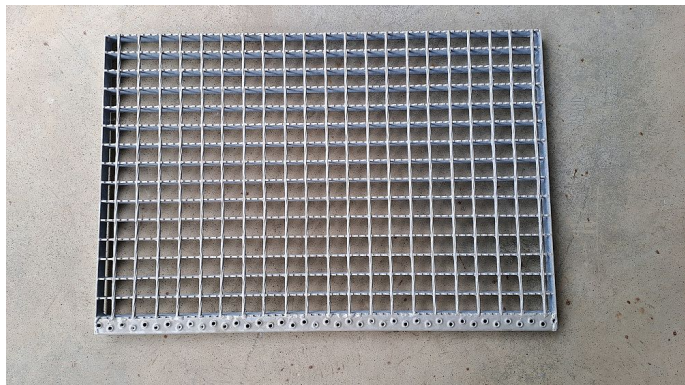

Schodišťové podesty SP-34/38-30/3 - ocel-zinkovaná - protiskluz S5 - 815x545

» VÝPRODEJ SKLADU » Schodišťové podesty

Popis

Svařované pororošty s nosným páskem 30/3 mm, kde první údaj udává výšku a druhý sílu nosných pásků. Rozteč oka roštu je 34/38 mm, kde opět první údaj udává osovou rozteč nosných pásků a druhý údaj je pak osová rozteč nenosných prutů. Světlost oka je 31/33 mm. Tento pororošt je standardně lemovaný ze všech stran páskem o síle nosného pásku, v tomto případě se jedná o pásek 30/3. Jako výrobní materiál je použita ocel DIN ST37.2 (S235JR nebo také ČSN 11373) v povrchové úpravě žárovým zinkováním dle EN ISO 1461. Protiskluzové provedení roštu je na nosných páscích (S5). Nosná délka podlahového roštu je 815 mm. Světlá vzdálenost podpor konstrukce pod roštem by měla být 755 mm, jelikož rošt by měl na každé straně nosné délky ležet 30 mm na konstrukci. Nenosná šířka podlahového roštu je 545 mm. Tyto podlahové rošty jsou vyrobeny dle normy DIN 24537-1 a splňují veškeré její požadavky. Rošty jsou vyrobeny ve standardní výrobní toleranci dle RAL-GZ 638. Více o normách a tolerancích naleznete na stránkách www.rodif.cz / normy

Schodišťová podesta ze svařovaného pororoštu (SP), 34/38 - rozteče nosných 34 mm / rozpěrných 38 mm, výška 30 mm, síla 3 mm, ocel S235JR (ST37.2 nebo také ČSN 11373) v povrchové úpravě žárovým zinkováním dle EN ISO 1461, protiskluz na nosných páscích typ S5.

Dostupnost na hlavním skladě: poslední 1 ks

Parametry

| | |
|--------------------|---|
| Kód produktu | 21120932-01/2. |
| Hmotnost | 12,00 Kg |
| Typ výrobku | Svařovaný pororošt (SP) |
| Detail typu | 34/38 - rozteče nosných 34 mm / rozpěrných 38 mm |
| Nosný pásek | výška 30 mm, síla 3 mm |
| Materiál | ocel S235 (1.0039 / ST37.2) - žárově zinkovaná (Zn) |
| Protiskluz | Protiskluz S5 - Přerušované zoubkování |
| Délka (mm) | 815 mm |
| Šířka (mm) | 545 mm |
| Obvyklá dostupnost | doprodej |
| www | www.rodif.cz |