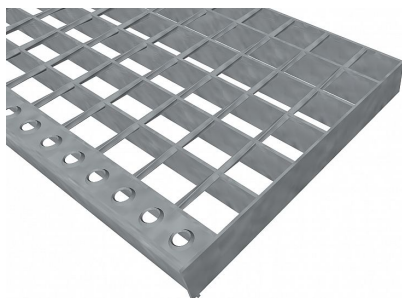

# Schodišťové podesty SP-34/38-30/3 - ocel-zinkovaná - 600x1000

» SCHODIŠŤOVÉ PODESTY » zinkované » rozměr 600 x 1000 mm

## Popis

Schodišťová podesta ze svařovaných pororoštů. Pororošt je s nosným páskem 30/3 mm, kde první údaj udává výšku a druhý sílu nosných pásků. Rozteč oka 34/38 mm, kde opět první údaj udává osovou rozteč nosných pásků a druhý údaj je pak osová rozteč nenosných prutů. Světlost oka je 31/33 mm. Schodišťová podesta je široká 600 mm a hloubka je 1000 mm. Schodišťová podesta je včetně nášlapné hrany. Tento pororošt je standardně lemovaný ze všech stran páskem o síle nosného pásku, v tomto případě se jedná o pásek 30/3. Jako výrobní materiál je použita ocel DIN ST37.2 (S235JR nebo také ČSN 11373) v povrchové úpravě žárovým zinkováním dle EN ISO 1461. Svařovaný pororošt není realizován v protiskluzovém provedení. Nosná délka je 600 mm. Světlá vzdálenost podpor konstrukce pod pororoštem by měla být 540 mm, jelikož pororošt by měl na každé straně nosné délky ležet 30 mm na konstrukci. Nenosná šířka je 1000 mm. Více o normách a tolerancích naleznete na stránkách [www.rodif.cz](http://www.rodif.cz) / normyV případě, že jste nenalezli produkt dle vašich požadavků, neváhejte nás kontaktovat.

Kód produktu	191.3438.0020
Nosná délka (mm)	600 mm
Nenosná šířka (mm)	1 000 mm
Hmotnost	16,81 Kg
Obvyklá dostupnost	obvykle do 28-35 dnů
Záruka	záruka 24 měsíců (2 roky)

Schodišťová podesta ze svařovaného pororoštu ( SP ), 34/38 - rozteče nosných 34 mm / rozpěrných 38 mm, výška 30 mm, síla 3 mm, ocel S235JR (ST37.2 nebo také ČSN 11373) v povrchové úpravě žárovým zinkováním dle EN ISO 1461, bez protiskluzu.