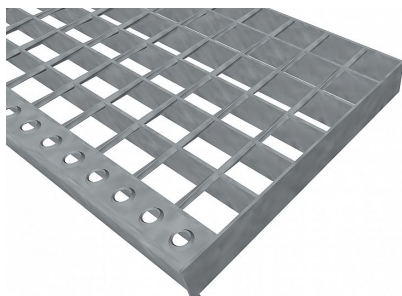

# Schodišťové podesty SP-34/38-30/3 - ocel-zinkovaná - 1200x1000

» SCHODIŠŤOVÉ PODESTY » zinkované » rozměr 1200 x 1000 mm

## Popis

Svařované pororošty s nosným páskem 30/3 mm, kde první údaj udává výšku a druhý sílu nosných pásků. Rozteč oka roštu je 34/38 mm, kde opět první údaj udává osovou rozteč nosných pásků a druhý údaj je pak osová rozteč nenosných prutů. Světlost oka je 31/33 mm.

Tento pororošt je standardně lemovaný ze všech stran páskem o síle nosného pásku, v tomto případě se jedná o pásek 30/3.

Jako výrobní materiál je použita ocel DIN ST37.2 (S235JR nebo také ČSN 11373) v povrchové úpravě žárovým zinkováním dle EN ISO 1461.

Kód produktu	191.3438.0180
Nenosná šířka (mm)	1 000
Hmotnost	33,63 Kg
Obvyklá dostupnost	obvykle do 28-35 dnů

Schodišťová podesta ze svařovaného pororoštu ( SP ), 34/38 - rozteče nosných 34 mm / rozpěrných 38 mm, výška 30 mm, síla 3 mm, ocel S235JR (ST37.2 nebo také ČSN 11373) v povrchové úpravě žárovým zinkováním dle EN ISO 1461, bez protiskluzu.