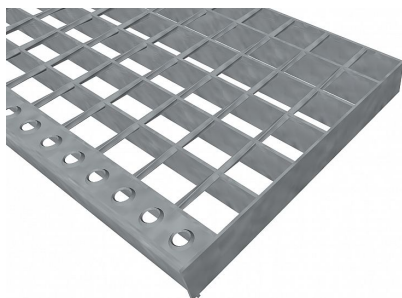

Schodišťové podesty SP-34/38-30/2 - ocel-zinkovaná - 800x750

» SCHODIŠŤOVÉ PODESTY » zinkované » rozměr 800 x 750 mm

Popis

Svařované pororošty s nosným páskem 30/2 mm, kde první údaj udává výšku a druhý sílu nosných pásků. Rozteč oka roštu je 34/38 mm, kde opět první údaj udává osovou rozteč nosných pásků a druhý údaj je pak osová rozteč nenosných prutů. Světlost oka je 32/33 mm.

Tento pororošt je standardně lemovaný ze všech stran páskem o síle nosného pásku, v tomto případě se jedná o pásek 30/2.

Jako výrobní materiál je použita ocel DIN ST37.2 (S235JR nebo také ČSN 11373) v povrchové úpravě žárovým zinkováním dle EN ISO 1461.

Protiskluzové provedení roštu není realizováno.

Nosná délka podlahového roštu je 800 mm. Světlá vzdálenost podpor konstrukce pod roštem by měla být 740 mm, jelikož rošt by měl na každé straně nosné délky ležet 30 mm na konstrukci. Nosná šířka podlahového roštu je 750 mm.

Dostupnost na hlavním skladě: Na objednávku

Parametry

| | |
|--------------------|--|
| Kód produktu | 191.3438.0049 |
| Hmotnost | 12,42 Kg |
| Typ výrobku | Svařovaný pororošt (SP) |
| Detail typu | 34/38 - rozteče nosných 34 mm / rozpěrných 38 mm |
| Nosný pásek | výška 30 mm, síla 2 mm |
| Materiál | ocel S235 (1.0039 / ST37.2) - žárově zinkovaná (Zn) |
| Protiskluz | bez protiskluzu |
| Délka (mm) | 800 |
| Šířka (mm) | 750 |
| Obvyklá dostupnost | obvykle do 28-35 dnů |
| www | www.rodif.cz/vyrobky-z-rostu/schodistove-podesty |