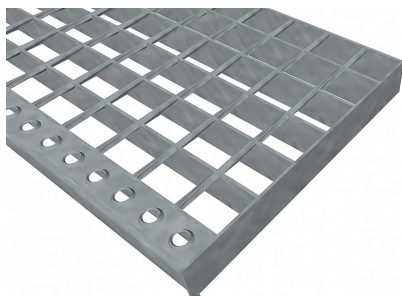

Schodišťové podesty SP-34/38-30/2 - ocel-zinkovaná - 800x250

» SCHODIŠŤOVÉ PODESTY » zinkované » rozměr 800 x 250 mm

Popis

Schodišťová podesta ze svařovaných pororoštů. Pororošt je s nosným páskem 30/2 mm, kde první údaj udává výšku a druhý sílu nosných pásků. Rozteč oka 34/38 mm, kde opět první údaj udává osovou rozteč nosných pásků a druhý údaj je pak osová rozteč nenosných prutů. Světlost oka je 32/33 mm. Schodišťová podesta je široká 800 mm a hloubka je 250 mm. Schodišťová podesta je včetně nášlapné hrany. Tento pororošt je standardně lemovaný ze všech stran páskem o síle nosného pásku, v tomto případě se jedná o pásek 30/2. Jako výrobní materiál je použita ocel DIN ST37.2 (S235JR nebo také ČSN 11373) v povrchové úpravě žárovým zinkováním dle EN ISO 1461. Svařovaný pororošt není realizován v protiskluzovém provedení. Nosná délka je 800 mm. Světlá vzdálenost podpor konstrukce pod pororoštem by měla být 740 mm, jelikož pororošt by měl na každé straně nosné délky ležet 30 mm na konstrukci. Nenosná šířka je 250 mm. Více o normách a tolerancích naleznete na stránkách www.rodif.cz / normyV případě, že jste nenalezli produkt dle vašich požadavků, neváhejte nás kontaktovat.

Kód produktu	191.3438.0046
Nosná délka (mm)	800 mm
Nenosná šířka (mm)	250 mm
Hmotnost	4,67 Kg
Obvyklá dostupnost	obvykle do 3 dnů
Záruka	záruka 24 měsíců (2 roky)

Schodišťová podesta ze svařovaného pororoštu (SP), 34/38 - rozteče nosných 34 mm / rozpěrných 38 mm, výška 30 mm, síla 2 mm, ocel S235JR (ST37.2 nebo také ČSN 11373) v povrchové úpravě žárovým zinkováním dle EN ISO 1461, bez protiskluzu.