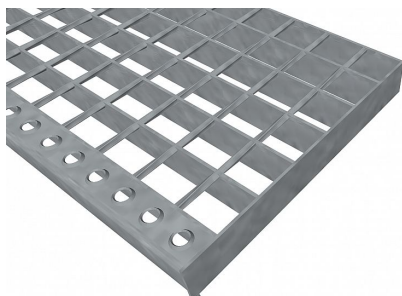

Schodišťové podesty SP-34/38-30/2 - ocel-zinkovaná - 800x1000

» SCHODIŠŤOVÉ PODESTY » zinkované » rozměr 800 x 1000 mm

Popis

Schodišťová podesta ze svařovaných pororoštů.

Pororošt je s nosným páskem 30/2 mm, kde první údaj udává výšku a druhý sílu nosných pásků. Rozteč oka 34/38 mm, kde opět první údaj udává osovou rozteč nosných pásků a druhý údaj je pak osová rozteč nenosných prutů. Světlost oka je 32/33 mm.

Schodišťová podesta je široká 800 mm a hloubka je 1000 mm. Schodišťová podesta je včetně nášlapné hrany.

Tento **pororošt** je standardně lemovaný ze všech stran páskem o síle nosného pásku, v tomto případě se jedná o pásek 30/2.

Jako výrobní materiál je použita ocel DIN ST37.2 (S235JR nebo také ČSN 11373) v povrchové úpravě žárovým zinkováním dle EN ISO 1461.

Svařovaný pororošt není realizován v protiskluzovém provedení.

Nosná délka je 800 mm. Světlá vzdálenost podpor konstrukce pod pororoštem by měla být 740 mm, jelikož **pororošt** by měl na každé straně nosné délky ležet 30 mm na konstrukci. Nenosná šířka je 1000 mm.

Schodišťová podesta ze svařovaného pororoštu (SP), 34/38 - rozteče nosných 34 mm / rozpěrných 38 mm, výška 30 mm, síla 2 mm, ocel S235JR (ST37.2 nebo také ČSN 11373) v povrchové úpravě žárovým zinkováním dle EN ISO 1461, bez protiskluzu.