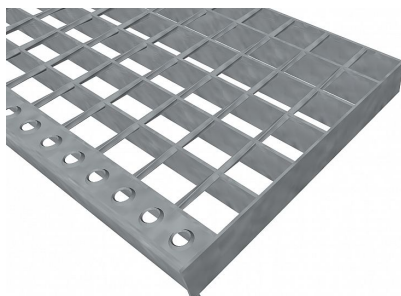

Schodišťové podesty SP-34/38-30/2 - ocel-zinkovaná - 700x1000

» SCHODIŠŤOVÉ PODESTY » zinkované » rozměr 700 x 1000 mm

Popis

Schodišťová podesta ze svařovaných pororoštů. Pororošt je s nosným páskem 30/2 mm, kde první údaj udává výšku a druhý sílu nosných pásků. Rozteč oka 34/38 mm, kde opět první údaj udává osovou rozteč nosných pásků a druhý údaj je pak osová rozteč nenosných prutů. Světlost oka je 32/33 mm. Schodišťová podesta je široká 700 mm a hloubka je 1000 mm. Schodišťová podesta je včetně nášlapné hrany. Tento pororošt je standardně lemovaný ze všech stran páskem o síle nosného pásku, v tomto případě se jedná o pásek 30/2. Jako výrobní materiál je použita ocel DIN ST37.2 (S235JR nebo také ČSN 11373) v povrchové úpravě žárovým zinkováním dle EN ISO 1461. Svařovaný pororošt není realizován v protiskluzovém provedení. Nosná délka je 700 mm. Světlá vzdálenost podpor konstrukce pod pororoštem by měla být 640 mm, jelikož pororošt by měl na každé straně nosné délky ležet 30 mm na konstrukci. Nenosná šířka je 1000 mm. Více o normách a tolerancích naleznete na stránkách www.rodif.cz / normyV případě, že jste nenalezli produkt dle vašich požadavků, neváhejte nás kontaktovat.

Kód produktu	191.3438.0030
Nosná délka (mm)	700 mm
Nenosná šířka (mm)	1 000 mm
Hmotnost	14,25 Kg
Obvyklá dostupnost	obvykle do 28-35 dnů
Záruka	záruka 24 měsíců (2 roky)

Schodišťová podesta ze svařovaného pororoštu (SP), 34/38 - rozteče nosných 34 mm / rozpěrných 38 mm, výška 30 mm, síla 2 mm, ocel S235JR (ST37.2 nebo také ČSN 11373) v povrchové úpravě žárovým zinkováním dle EN ISO 1461, bez protiskluzu.