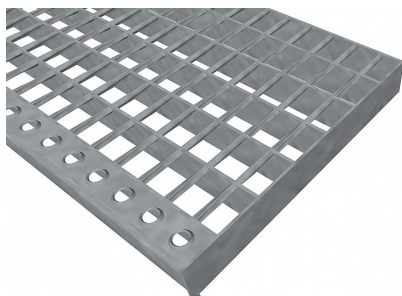

Schodišťové podesty SP-34/24-40/2 - ocel-černá - 900x750

» SCHODIŠŤOVÉ PODESTY » ocelové surové » rozměr 900 x 750 mm

Popis

Svařované pororošty s nosným páskem 40/2 mm, kde první údaj udává výšku a druhý sílu nosných pásků. Rozteč oka roštu je 34/24 mm, kde opět první údaj udává osovou rozteč nosných pásků a druhý údaj je pak osová rozteč nenosných prutů. Světlost oka je 32/19 mm.

Tento pororošt je standardně lemovaný ze všech stran páskem o síle nosného pásku, v tomto případě se jedná o pásek 40/2.

Jako výrobní materiál je použita ocel DIN ST37.2 (S235JR nebo také ČSN 11373) bez povrchové úpravy.

Protiskuzové provedení roštu není realizováno.

Nosná délka podlahového roštu je 900 mm. Světlá vzdálenost podpor konstrukce pod roštem by měla být 840 mm, jelikož rošt by měl na každé straně nosné délky ležet 30 mm na konstrukci. Nenosná šířka podlahového roštu je 750 mm.

Kód produktu	191.3424.0084
Nenosná šířka (mm)	750
Hmotnost	0,90 Kg
Obvyklá dostupnost	obvykle do 31-35 dnů

Schodišťová podesta ze svařovaného pororoštu (SP), 34/24 - rozteče nosných 34 mm / rozpěrných 24 mm, výška 40 mm, síla 2 mm, ocel S235JR (ST37.2 nebo také ČSN 11373) bez povrchové úpravy, bez protiskluzu.