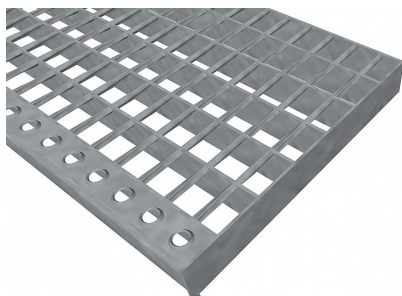

Schodišťové podesty SP-34/24-30/3 - ocel-černá - 900x750

» SCHODIŠŤOVÉ PODESTY » ocelové surové » rozměr 900 x 750 mm

Popis

Svařované pororošty s nosným páskem 30/3 mm, kde první údaj udává výšku a druhý sílu nosných pásků. Rozteč oka roštu je 34/24 mm, kde opět první údaj udává osovou rozteč nosných pásků a druhý údaj je pak osová rozteč nenosných prutů. Světlost oka je 31/19 mm.

Tento pororošt je standardně lemovaný ze všech stran páskem o síle nosného pásku, v tomto případě se jedná o pásek 30/3.

Jako výrobní materiál je použita ocel DIN ST37.2 (S235JR nebo také ČSN 11373) bez povrchové úpravy.

Protiskuzové provedení roštu není realizováno.

Nosná délka podlahového roštu je 900 mm. Světlá vzdálenost podpor konstrukce pod roštem by měla být 840 mm, jelikož rošt by měl na každé straně nosné délky ležet 30 mm na konstrukci. Nenosná šířka podlahového roštu je 750 mm.

Dostupnost na hlavním skladě:

Na objednávku

Parametry

Kód produktu	191.3424.0074
Hmotnost	20,75 Kg
Typ výrobku	Svařovaný pororošt (SP)
Detail typu	34/24 - rozteče nosných 34 mm / rozpěrných 24 mm
Nosný pásek	výška 30 mm, síla 3 mm
Protiskluz	bez protiskluzu
Délka (mm)	900
Šířka (mm)	750
Obvyklá dostupnost	obvykle do 31-35 dnů
www	www.rodif.cz/vyrobky-z-rostu/schodistove-podesty