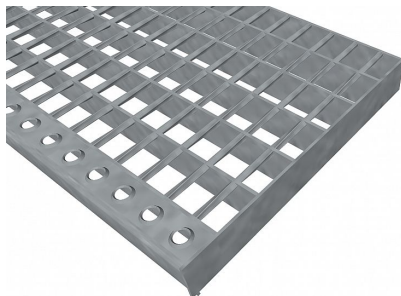

# Schodišťové podesty SP-34/24-30/3 - ocel-černá - 1100x1000

» SCHODIŠŤOVÉ PODESTY » ocelové surové » rozměr 1100 x 1000 mm

## Popis

Schodišťová podesta ze svařovaných pororoštů. Pororošt je s nosným páskem 30/3 mm, kde první údaj udává výšku a druhý sílu nosných pásků. Rozteč oka 34/24 mm, kde opět první údaj udává osovou rozteč nosných pásků a druhý údaj je pak osová rozteč nenosných prutů. Světlost oka je 31/19 mm. Schodišťová podesta je široká 1100 mm a hloubka je 1000 mm. Schodišťová podesta je včetně nášlapné hrany. Tento pororošt je standardně lemovaný ze všech stran páskem o síle nosného pásku, v tomto případě se jedná o pásek 30/3. Jako výrobní materiál je použita ocel DIN ST37.2 (S235JR nebo také ČSN 11373) bez povrchové úpravy. Svařovaný pororošt není realizován v protiskluzovém provedení. Nosná délka je 1100 mm. Světlá vzdálenost podpor konstrukce pod pororoštem by měla být 1040 mm, jelikož pororošt by měl na každé straně nosné délky ležet 30 mm na konstrukci. Nenosná šířka je 1000 mm. Více o normách a tolerancích naleznete na stránkách [www.rodif.cz](http://www.rodif.cz) / normy. V případě, že jste nenalezli produkt dle vašich požadavků, neváhejte nás kontaktovat.

Kód produktu	191.3424.0135
Nosná délka (mm)	1 100 mm
Nenosná šířka (mm)	1 000 mm
Hmotnost	33,45 Kg
Obvyklá dostupnost	obvykle do 31-35 dnů
Záruka	záruka 24 měsíců (2 roky)

Schodišťová podesta ze svařovaného pororoštu ( SP ), 34/24 - rozteče nosných 34 mm / rozpěrných 24 mm, výška 30 mm, síla 3 mm, ocel S235JR (ST37.2 nebo také ČSN 11373) bez povrchové úpravy, bez protiskluzu.

## Parametry

Kód produktu	191.3424.0135
Hmotnost	33,45 Kg
Typ výrobku	Svařovaný pororošt (SP)
Detail typu	34/24 - rozteče nosných 34 mm / rozpěrných 24 mm
Nosný pásek	výška 30 mm, síla 3 mm
Protiskluz	bez protiskluzu
Délka (mm)	1 100 mm
Šířka (mm)	1 000 mm
Obvyklá dostupnost	obvykle do 31-35 dnů
www	<a href="http://www.rodif.cz/vyrobky-z-rostu/schodistove-podesty">www.rodif.cz/vyrobky-z-rostu/schodistove-podesty</a>