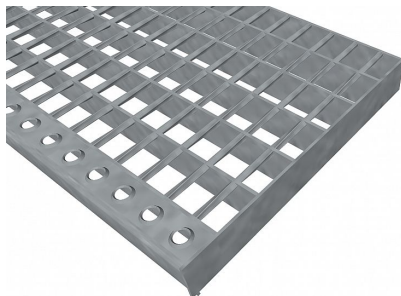

# Schodišťové podesty SP-34/24-30/2 - ocel-zinkovaná - 800x1000

» SCHODIŠŤOVÉ PODESTY » zinkované » rozměr 800 x 1000 mm

## Popis

Schodišťová podesta ze svařovaných pororošťů. Pororošť je s nosným páskem 30/2 mm, kde první údaj udává výšku a druhý sílu nosných pásků. Rozteč oka 34/24 mm, kde opět první údaj udává osovou rozteč nosných pásků a druhý údaj je pak osová rozteč nenosných prutů. Světlost oka je 32/19 mm. Schodišťová podesta je široká 800 mm a hloubka je 1000 mm. Schodišťová podesta je včetně nášlapné hrany. Tento pororošť je standardně lemovaný ze všech stran páskem o síle nosného pásku, v tomto případě se jedná o pásek 30/2. Jako výrobní materiál je použita ocel DIN ST37.2 (S235JR nebo také ČSN 11373) v povrchové úpravě žárovým zinkováním dle EN ISO 1461. Svařovaný pororošť není realizován v protisklizovém provedení. Nosná délka je 800 mm. Světlá vzdálenost podpor konstrukce pod pororoštěm by měla být 740 mm, jelikož pororošť by měl na každé straně nosné délky ležet 30 mm na konstrukci. Nenosná šířka je 1000 mm. Více o normách a tolerancích naleznete na stránkách [www.rodif.cz](http://www.rodif.cz) / normy. V případě, že jste nenalezli produkt dle vašich požadavků, neváhejte nás kontaktovat.

Kód produktu	191.3424.0050
Nosná délka (mm)	800 mm
Nenosná šířka (mm)	1 000 mm
Hmotnost	18,20 Kg
Obvyklá dostupnost	obvykle do 31-35 dnů
Záruka	záruka 24 měsíců (2 roky)

Schodišťová podesta ze svařovaného pororošťu ( SP ), 34/24 - rozteče nosných 34 mm / rozpěrných 24 mm, výška 30 mm, síla 2 mm, ocel S235JR (ST37.2 nebo také ČSN 11373) v povrchové úpravě žárovým zinkováním dle EN ISO 1461, bez protiskluzu.