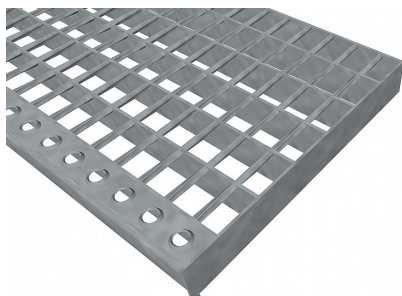

# Schodišťové podesty SP-34/24-30/2 - ocel-zinkovaná - 700x300

» SCHODIŠŤOVÉ PODESTY » zinkované » rozměr 700 x 300 mm

## Popis

**Schodišťová podesta** ze svařovaných pororoštů.

Pororošt je s nosným páskem 30/2 mm, kde první údaj udává výšku a druhý sílu nosných pásků. Rozteč oka 34/24 mm, kde opět první údaj udává osovou rozteč nosných pásků a druhý údaj je pak osová rozteč nenosných prutů. Světlost oka je 32/19 mm.

**Schodišťová podesta** je široká 700 mm a hloubka je 300 mm. Schodišťová podesta je včetně nášlapné hrany. Tento **pororošt** je standardně lemovaný ze všech stran páskem o síle nosného pásku, v tomto případě se jedná o pásek 30/2.

Schodišťová podesta ze svařovaného pororoštu ( SP ), 34/24 - rozteče nosných 34 mm / rozpěrných 24 mm, výška 30 mm, síla 2 mm, ocel S235JR (ST37.2 nebo také ČSN 11373) v povrchové úpravě žárovým zinkováním dle EN ISO 1461, bez protiskluzu.