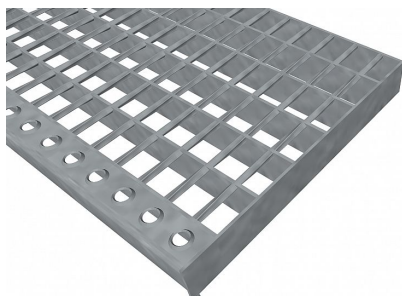

# Schodišťové podesty SP-34/24-30/2 - ocel-černá - 900x500

» SCHODIŠŤOVÉ PODESTY » ocelové surové » rozměr 900 x 500 mm

## Popis

**Schodišťová podesta** ze svařovaných pororoštů.

Pororošt je s nosným páskem 30/2 mm, kde první údaj udává výšku a druhý sílu nosných pásků. Rozteč oka 34/24 mm, kde opět první údaj udává osovou rozteč nosných pásků a druhý údaj je pak osová rozteč nenosných prutů. Světlost oka je 32/19 mm.

**Schodišťová podesta** je široká 900 mm a hloubka je 500 mm. Schodišťová podesta je včetně nášlapné hrany. Tento pororošt je standardně lemovaný ze všech stran páskem o síle nosného pásku, v tomto případě se jedná o pásek 30/2.

Schodišťová podesta ze svařovaného pororoštu ( SP ), 34/24 - rozteče nosných 34 mm / rozpěrných 24 mm, výška 30 mm, síla 2 mm, ocel S235JR (ST37.2 nebo také ČSN 11373) bez povrchové úpravy, bez protiskluzu.