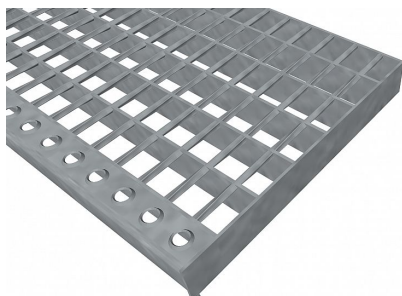

Schodišťové podesty SP-34/24-30/2 - ocel-černá - 900x300

» SCHODIŠŤOVÉ PODESTY » ocelové surové » rozměr 900 x 300 mm

Popis

Schodišťová podesta ze svařovaných pororoštů.

Pororošt je s nosným páskem 30/2 mm, kde první údaj udává výšku a druhý sílu nosných pásků. Rozteč oka 34/24 mm, kde opět první údaj udává osovou rozteč nosných pásků a druhý údaj je pak osová rozteč nenosných prutů. Světlost oka je 32/19 mm.

Schodišťová podesta je široká 900 mm a hloubka je 300 mm. Schodišťová podesta je včetně nášlapné hrany. Tento pororošt je standardně lemovaný ze všech stran páskem o síle nosného pásku, v tomto případě se jedná o pásek 30/2.

Jako výrobní materiál je použita ocel DIN ST37.2 (S235JR nebo také ČSN 11373) bez povrchové úpravy.

Protiskuzové provedení pororoštu není realizováno.

Nosná délka pororoštu je 900 mm. Světlá vzdálenost podpor konstrukce pod roštem by měla být 840 mm, jelikož rošt by měl na každé straně nosné délky ležet 30 mm na konstrukci. Nenosná šířka podlahového roštu je 300 mm.

Schodišťová podesta ze svařovaného pororoštu (SP), 34/24 - rozteče nosných 34 mm / rozpěrných 24 mm, výška 30 mm, síla 2 mm, ocel S235JR (ST37.2 nebo také ČSN 11373) bez povrchové úpravy, bez protiskluzu.