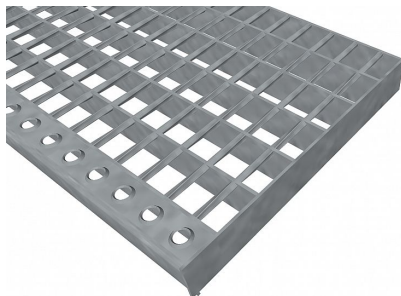

Schodišťové podesty SP-34/24-30/2 - ocel-černá - 600x1000

» SCHODIŠŤOVÉ PODESTY » ocelové surové » rozměr 600 x 1000 mm

Popis

Schodišťová podesta ze svařovaných pororoštů. Pororošt je s nosným páskem 30/2 mm, kde první údaj udává výšku a druhý sílu nosných pásků. Rozteč oka 34/24 mm, kde opět první údaj udává osovou rozteč nosných pásků a druhý údaj je pak osová rozteč nenosných prutů. Světlost oka je 32/19 mm. Schodišťová podesta je široká 600 mm a hloubka je 1000 mm. Schodišťová podesta je včetně nášlapné hrany. Tento pororošt je standardně lemovaný ze všech stran páskem o síle nosného pásku, v tomto případě se jedná o pásek 30/2. Jako výrobní materiál je použita ocel DIN ST37.2 (S235JR nebo také ČSN 11373) bez povrchové úpravy. Svařovaný pororošt není realizován v protiskluzovém provedení. Nosná délka je 600 mm. Světlá vzdálenost podpor konstrukce pod pororoštem by měla být 540 mm, jelikož pororošt by měl na každé straně nosné délky ležet 30 mm na konstrukci. Nenosná šířka je 1000 mm. Více o normách a tolerancích naleznete na stránkách www.rodif.cz / normy. V případě, že jste nenalezli produkt dle vašich požadavků, neváhejte nás kontaktovat.

Schodišťová podesta ze svařovaného pororoštu (SP), 34/24 - rozteče nosných 34 mm / rozpěrných 24 mm, výška 30 mm, síla 2 mm, ocel S235JR (ST37.2 nebo také ČSN 11373) bez povrchové úpravy, bez protiskluzu.

Dostupnost na hlavním skladě:

Na objednávku

Parametry

| | |
|--------------------|--|
| Kód produktu | 191.3424.0005 |
| Hmotnost | 13,65 Kg |
| Typ výrobku | Svařovaný pororošt (SP) |
| Detail typu | 34/24 - rozteče nosných 34 mm / rozpěrných 24 mm |
| Nosný pásek | výška 30 mm, síla 2 mm |
| Protiskluz | bez protiskluzu |
| Délka (mm) | 600 mm |
| Šířka (mm) | 1 000 mm |
| Obvyklá dostupnost | obvykle do 31-35 dnů |
| www | www.RODIF.cz/vyrobky-z-rostu/schodistove-podesty |