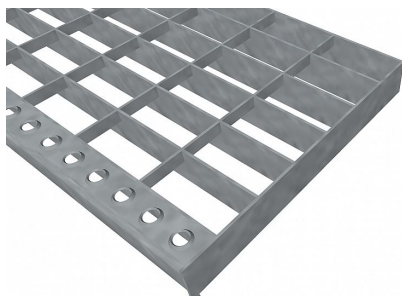

# Schodišťové podesty PR-33/66-40/3 - ocel-zinkovaná - 1200x300

» SCHODIŠŤOVÉ PODESTY » zinkované » rozměr 1200 x 300 mm

## Popis

Schodišťová podesta z lisovaných pororoštů. Pororošt je s nosným páskem 40/3 mm, kde první údaj udává výšku a druhý sílu nosných pásků. Rozteč oka 33/66 mm, kde opět první údaj udává osovou rozteč nosných pásků a druhý údaj je pak osová rozteč nenosných pásků. Světlost oka je 30/64 mm. Schodišťová podesta je široká 1200 mm a hloubka je 300 mm. Schodišťová podesta je včetně nášlapné hrany. Tento pororošt je standardně lemovaný ze všech stran páskem o síle nosného pásku, v tomto případě se jedná o pásek 40/3. Jako výrobní materiál je použita ocel DIN ST37.2 (S235JR nebo také ČSN 11373) v povrchové úpravě žárovým zinkováním dle EN ISO 1461. Lisovaný pororošt není realizován v protiskluzovém provedení. Nosná délka je 1200 mm. Světla vzdálenost podpor konstrukce pod pororoštem by měla být 1140 mm, jelikož pororošt by měl na každé straně nosné délky ležet 30 mm na konstrukci. Nenosná šířka je 300 mm. Více o normách a tolerancích naleznete na stránkách [www.rodif.cz](http://www.rodif.cz) / normy. V případě, že jste nenalezli produkt dle vašich požadavků, neváhejte nás kontaktovat.

Kód produktu	191.3366.0197
Nosná délka (mm)	1 200 mm
Nenosná šířka (mm)	300 mm
Hmotnost	13,73 Kg
Obvyklá dostupnost	obvykle do 31-35 dnů
Záruka	záruka 24 měsíců (2 roky)

Schodišťová podesta z lisovaného pororoštu ( PR ), 33/66 - rozteče nosných 33 mm / rozpěrných 66 mm, výška 40 mm, síla 3 mm, ocel S235JR (ST37.2 nebo také ČSN 11373) v povrchové úpravě žárovým zinkováním dle EN ISO 1461, bez protiskluzu.