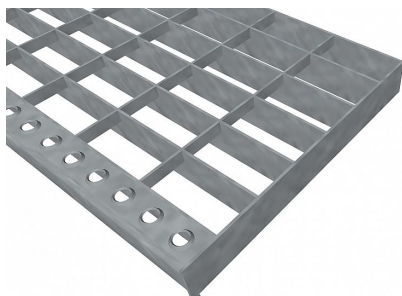

# Schodišťové podesty PR-33/66-40/2 - ocel-zinkovaná - 1100x1000

» SCHODIŠŤOVÉ PODESTY » zinkované » rozměr 1100 x 1000 mm

## Popis

**Schodišťová podesta** z lisovaných pororoštů. Pororošt je s nosným páskem 40/2 mm, kde první údaj udává výšku a druhý sílu nosných pásků. Rozteč oka 33/66 mm, kde opět první údaj udává osovou rozteč nosných pásků a druhý údaj je pak osová rozteč nenosných pásků. Světlost oka je 31/64 mm. **Schodišťová podesta** je široká 1100 mm a hloubka je 1000 mm. Schodišťová podesta je včetně nášlapné hrany. Tento **pororošt** je standardně lemovaný ze všech stran páskem o síle nosného pásku, v tomto případě se jedná o pásek 40/2.

Jako výrobní materiál je použita ocel DIN ST37.2 (S235JR nebo také ČSN 11373) v povrchové úpravě žárovým zinkováním dle EN ISO 1461.

**Lisovaný pororošt** není realizován v protiskluzovém provedení.

Nosná délka je 1100 mm. Světlá vzdálenost podpor konstrukce pod pororoštem by měla být 1040 mm, jelikož **pororošt** by měl na každé straně nosné délky ležet 30 mm na konstrukci. Nenosná šířka je 1000 mm. Více o normách a tolerancích naleznete na stránkách [www.rodif.cz/normy](http://www.rodif.cz/normy)

Schodišťová podesta z lisovaného pororoštu ( PR ), 33/66 - rozteče nosných 33 mm / rozpěrných 66 mm, výška 40 mm, síla 2 mm, ocel S235JR (ST37.2 nebo také ČSN 11373) v povrchové úpravě žárovým zinkováním dle EN ISO 1461, bez protiskluzu.