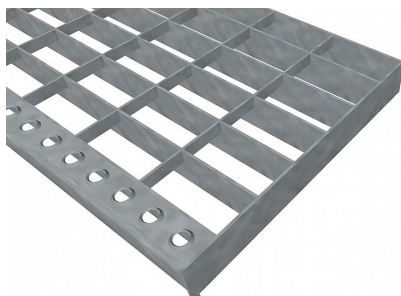

# Schodišťové podesty PR-33/66-30/3 - ocel-zinkovaná - 600x500

» SCHODIŠŤOVÉ PODESTY » zinkované » rozměr 600 x 500 mm

## Popis

Schodišťová podesta z lisovaných pororoštů. Pororošt je s nosným páskem 30/3 mm, kde první údaj udává výšku a druhý sílu nosných pásků. Rozteč oka 33/66 mm, kde opět první údaj udává osovou rozteč nosných pásků a druhý údaj je pak osová rozteč nenosných pásků. Světlost oka je 30/64 mm. Schodišťová podesta je široká 600 mm a hloubka je 500 mm. Schodišťová podesta je včetně nášlapné hrany. Tento pororošt je standardně lemovaný ze všech stran páskem o síle nosného pásku, v tomto případě se jedná o pásek 30/3. Jako výrobní materiál je použita ocel DIN ST37.2 (S235JR nebo také ČSN 11373) v povrchové úpravě žárovým zinkováním dle EN ISO 1461. Lisovaný pororošt není realizován v protiskluzovém provedení. Nosná délka je 600 mm. Světlá vzdálenost podpor konstrukce pod pororoštem by měla být 540 mm, jelikož pororošt by měl na každé straně nosné délky ležet 30 mm na konstrukci. Nenosná šířka je 500 mm. Více o normách a tolerancích naleznete na stránkách [www.rodif.cz](http://www.rodif.cz) / normy. V případě, že jste nenalezli produkt dle vašich požadavků, neváhejte nás kontaktovat.

Kód produktu	191.3366.0018
Nosná délka (mm)	600 mm
Nenosná šířka (mm)	500 mm
Hmotnost	8,51 Kg
Obvyklá dostupnost	obvykle do 31-35 dnů
Záruka	záruka 24 měsíců (2 roky)

Schodišťová podesta z lisovaného pororoštu ( PR ), 33/66 - rozteče nosných 33 mm / rozpěrných 66 mm, výška 30 mm, síla 3 mm, ocel S235JR (ST37.2 nebo také ČSN 11373) v povrchové úpravě žárovým zinkováním dle EN ISO 1461, bez protiskluzu.