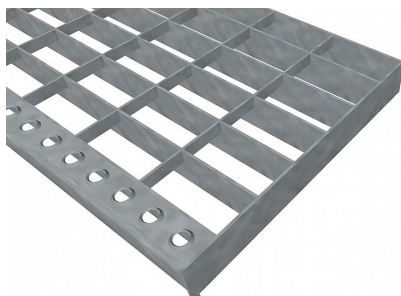

Schodišťové podesty PR-33/66-30/3 - ocel-zinkovaná - 1000x1000

» SCHODIŠŤOVÉ PODESTY » zinkované » rozměr 1000 x 1000 mm

Popis

Schodišťová podesta z lisovaných pororoštů. Pororošt je s nosným páskem 30/3 mm, kde první údaj udává výšku a druhý sílu nosných pásků. Rozteč oka 33/66 mm, kde opět první údaj udává osovou rozteč nosných pásků a druhý údaj je pak osová rozteč nenosných pásků. Světlost oka je 30/64 mm. Schodišťová podesta je široká 1000 mm a hloubka je 1000 mm. Schodišťová podesta je včetně nášlapné hrany. Tento pororošt je standardně lemovaný ze všech stran páskem o síle nosného pásku, v tomto případě se jedná o pásek 30/3. Jako výrobní materiál je použita ocel DIN ST37.2 (S235JR nebo také ČSN 11373) v povrchové úpravě žárovým zinkováním dle EN ISO 1461. Lisovaný pororošt není realizován v protiskluzovém provedení. Nosná délka je 1000 mm. Světlá vzdálenost podpor konstrukce pod pororoštem by měla být 940 mm, jelikož pororošt by měl na každé straně nosné délky ležet 30 mm na konstrukci. Nenosná šířka je 1000 mm. Více o normách a tolerancích naleznete na stránkách www.rodif.cz / normy. V případě, že jste nenalezli produkt dle vašich požadavků, neváhejte nás kontaktovat.

Schodišťová podesta z lisovaného pororoštu (PR), 33/66 - rozteče nosných 33 mm / rozpěrných 66 mm, výška 30 mm, síla 3 mm, ocel S235JR (ST37.2 nebo také ČSN 11373) v povrchové úpravě žárovým zinkováním dle EN ISO 1461, bez protiskluzu.

Dostupnost na hlavním skladě:

Na objednávku

Parametry

| | |
|--------------------|--|
| Kód produktu | 191.3366.0110 |
| Hmotnost | 27,38 Kg |
| Typ výrobku | Lisovaný pororošt (PR) |
| Detail typu | 33/66 - rozteče nosných 33 mm / rozpěrných 66 mm |
| Nosný pásek | výška 30 mm, síla 3 mm |
| Protiskluz | bez protiskluzu |
| Délka (mm) | 1 000 mm |
| Šířka (mm) | 1 000 mm |
| Obvyklá dostupnost | obvykle do 31-35 dnů |
| www | www.RODIF.cz/vyrobky-z-rostu/schodistove-podesty |